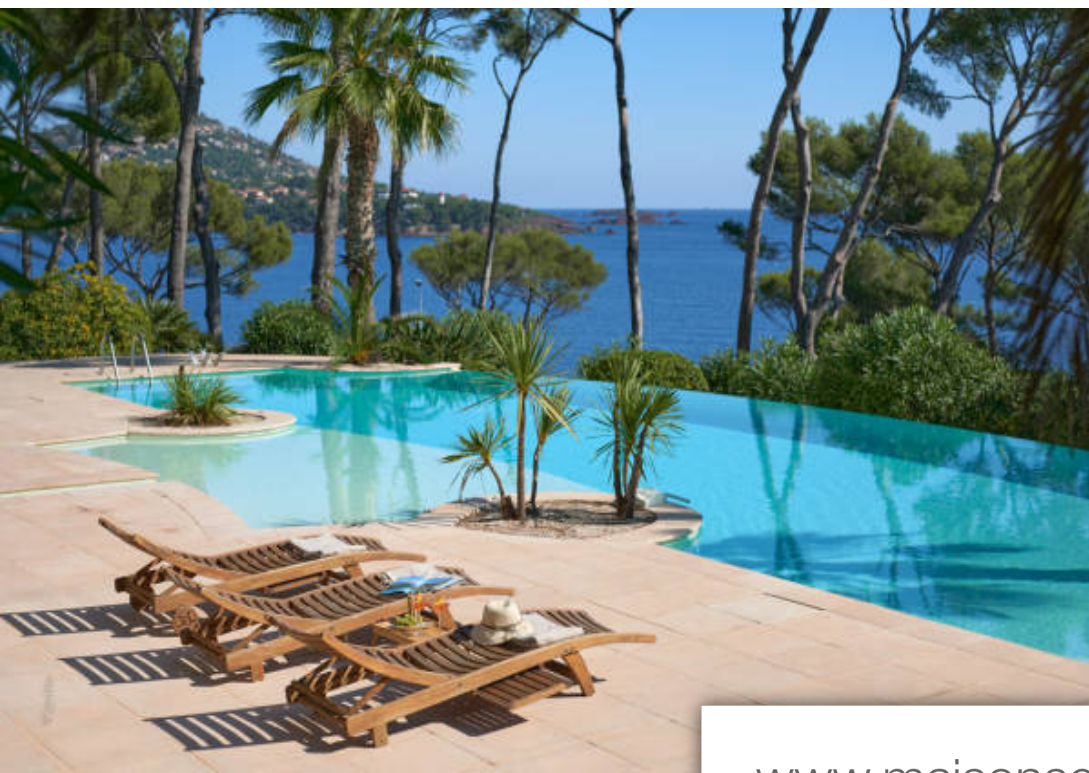

www.maisonsetappartements.fr