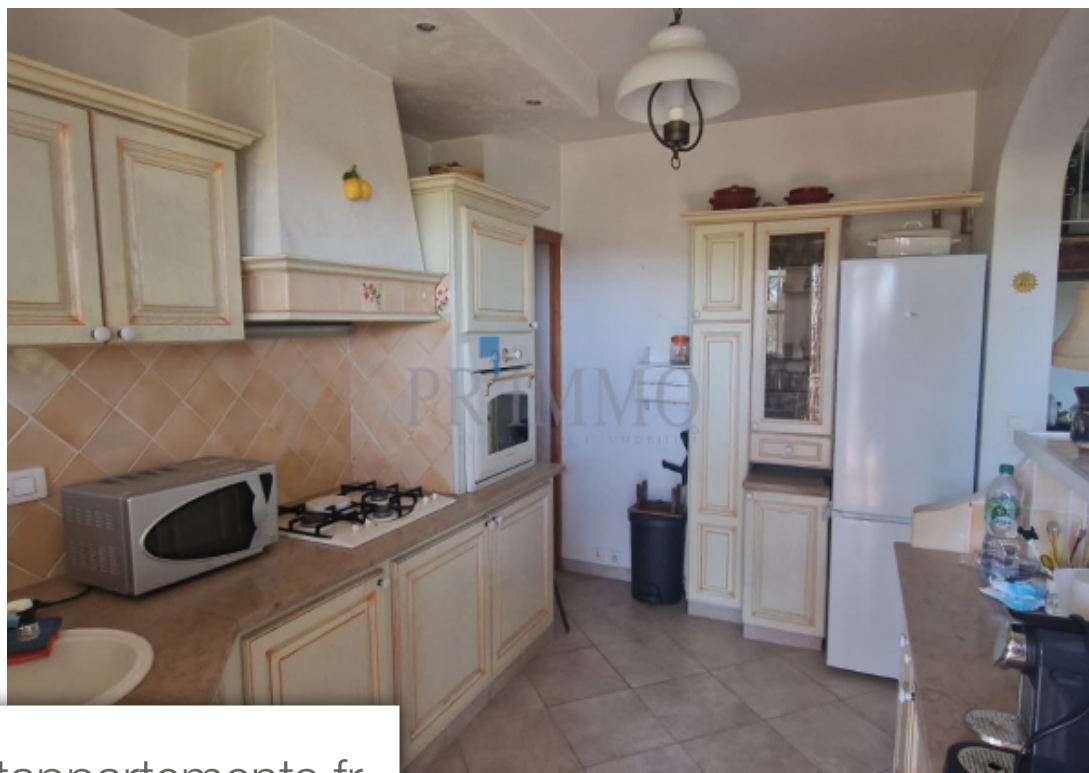

www.maisonsetappartements.fr