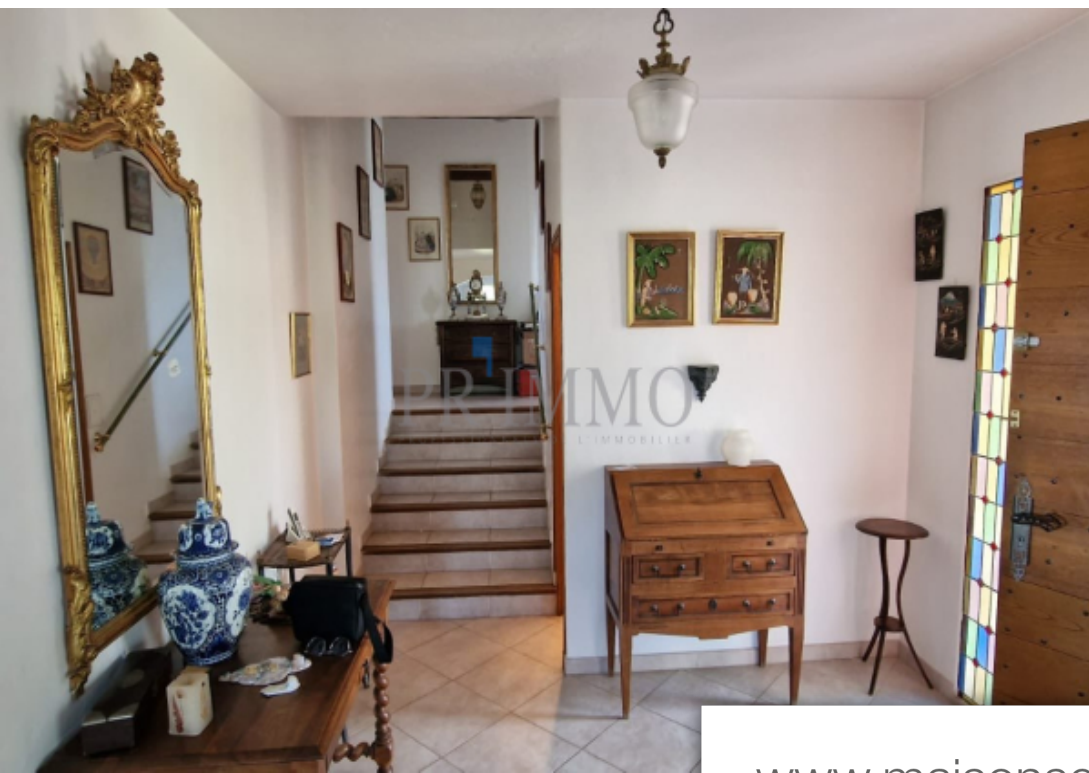

www.maisonsetappartements.fr