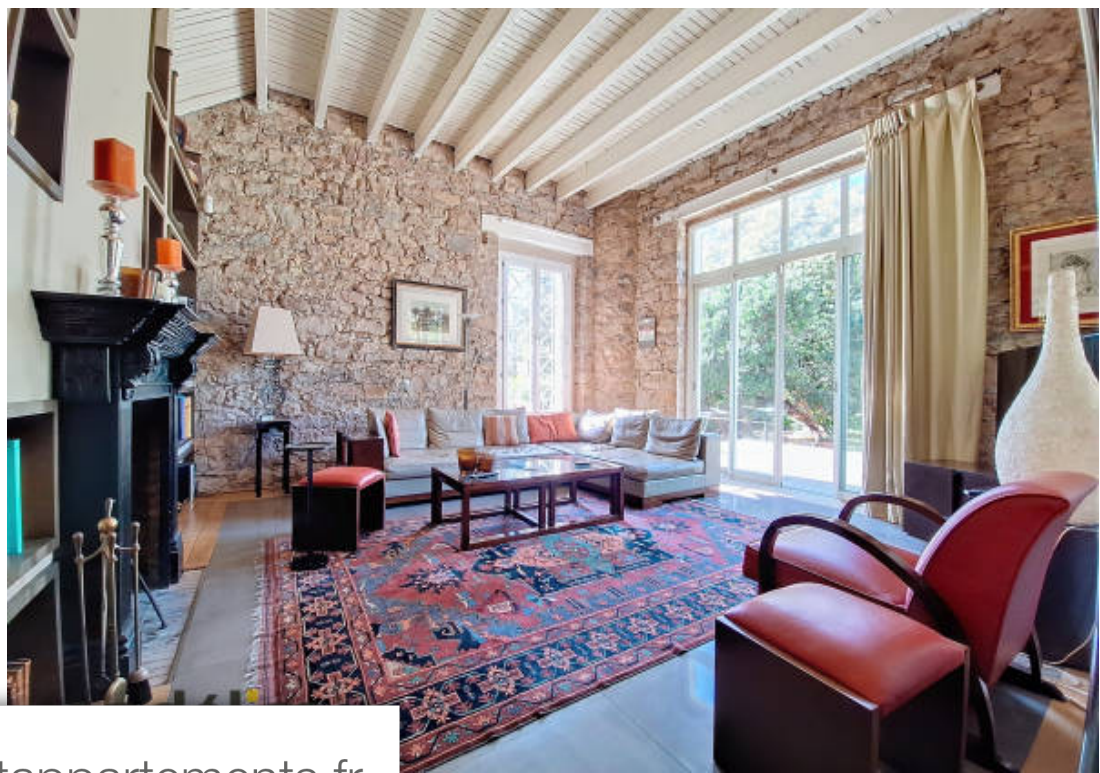

www.maisonsetappartements.fr