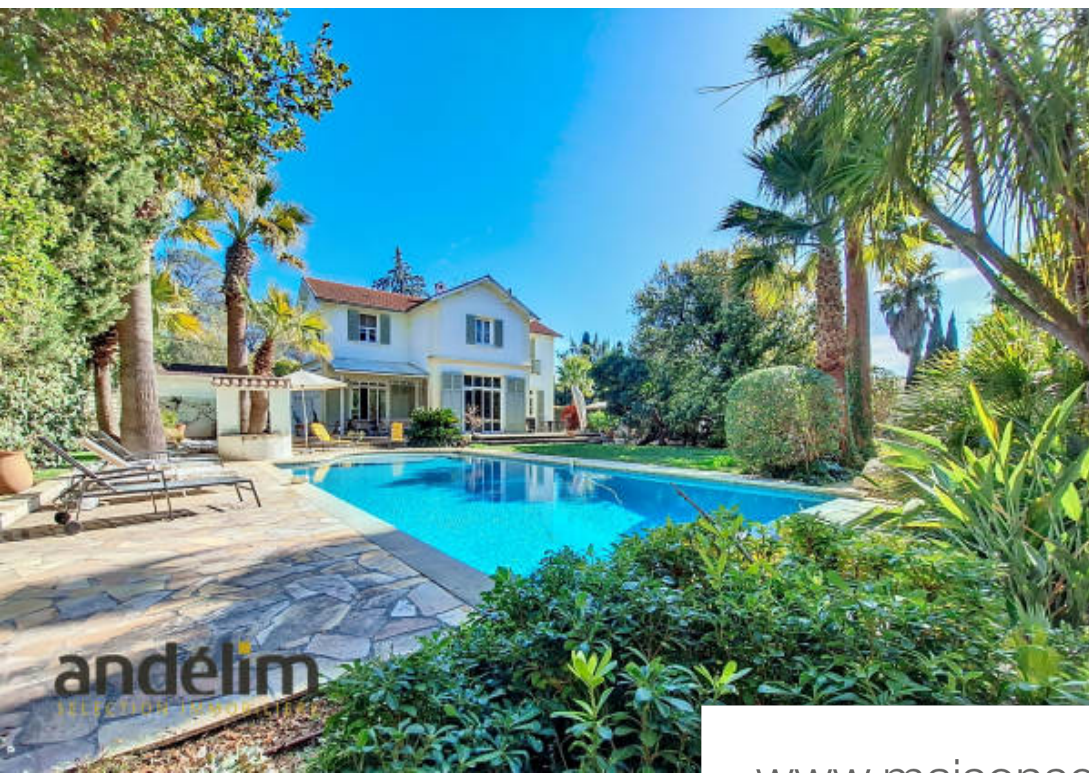

www.maisonsetappartements.fr