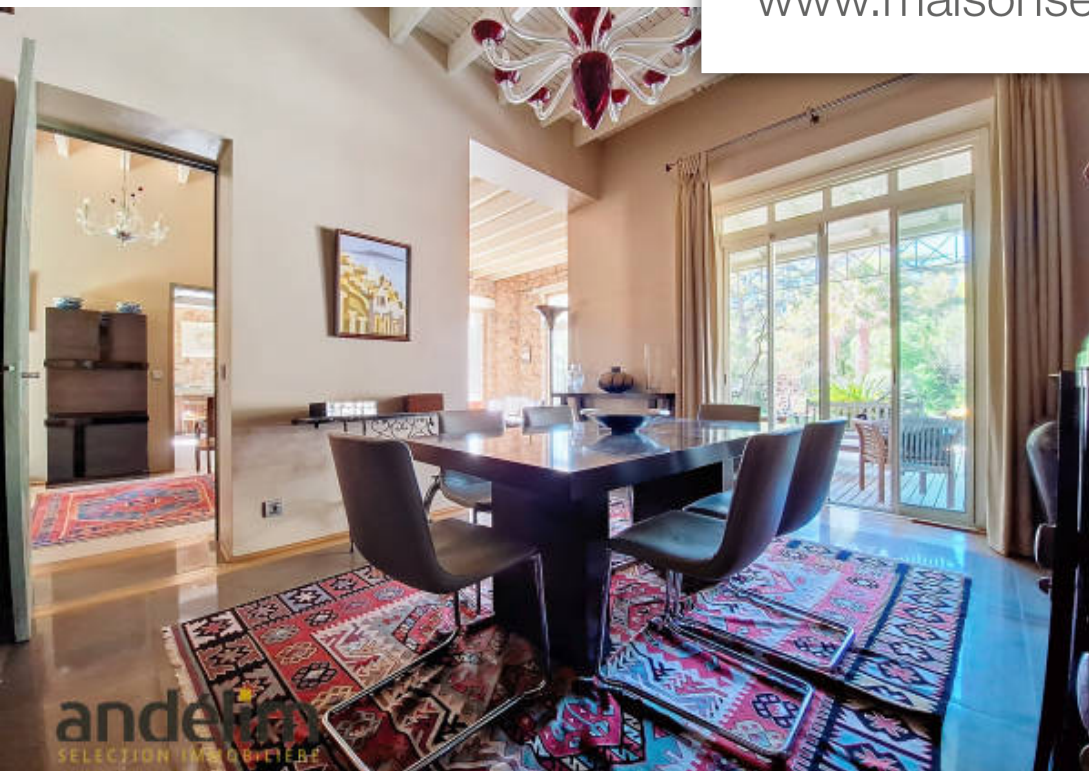

andélim
SELECTION IMMOBILIERE

andélim
SELECTION IMMOBILIERE