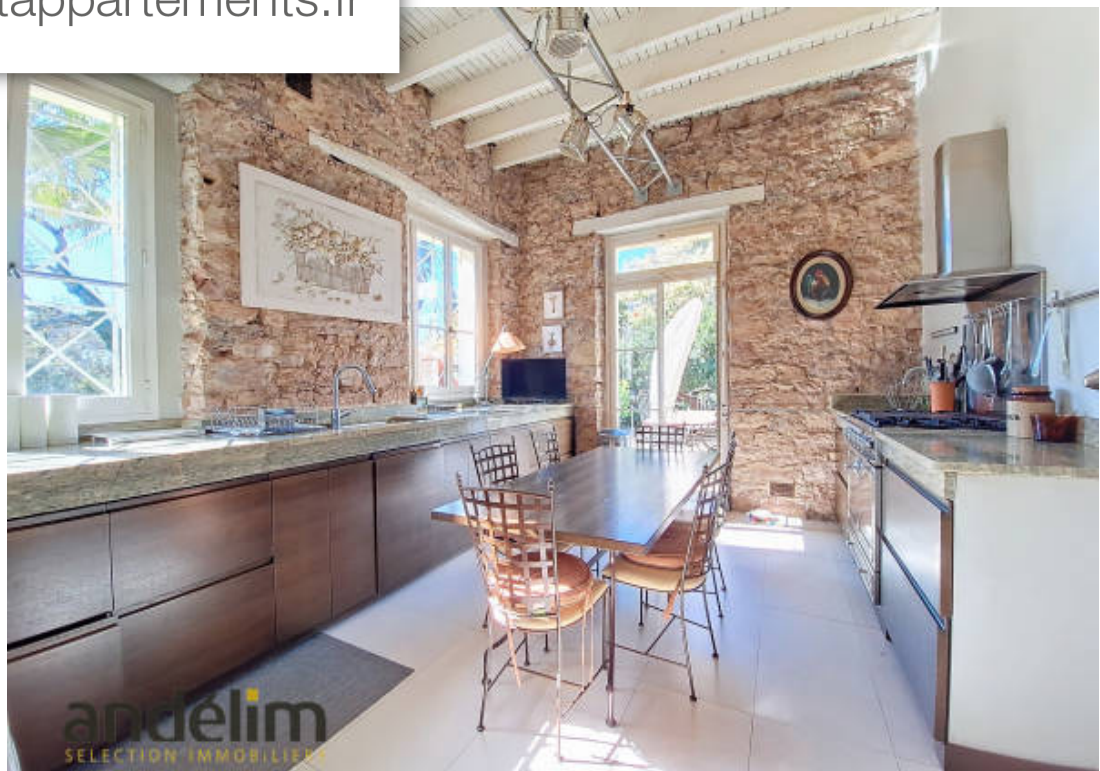

andélim
SELECTION IMMOBILIERE

andélim
SELECTION IMMOBILIERE