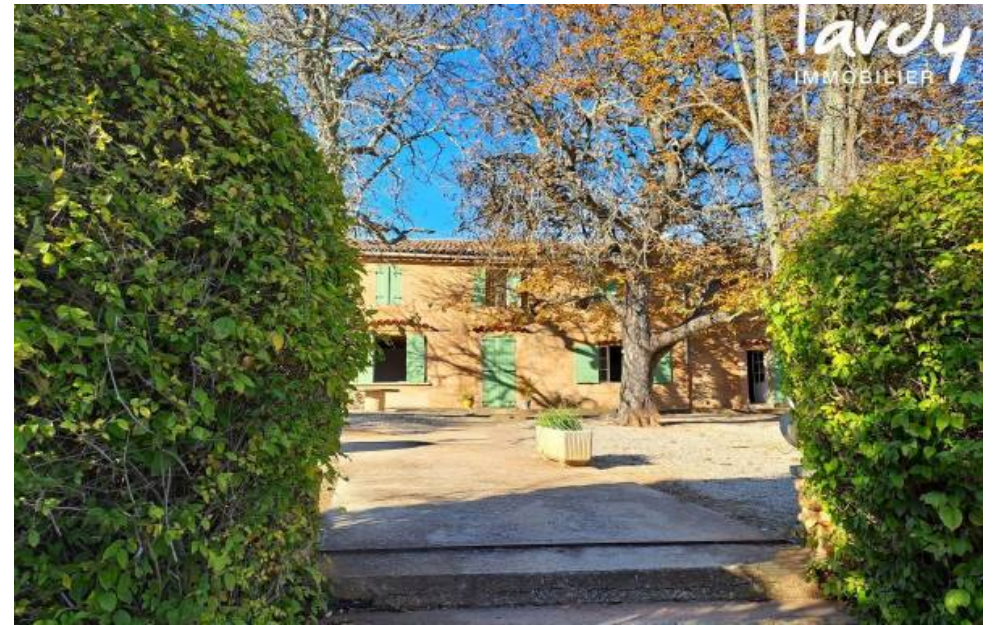

15 minutes de saint-maximin la sainte baume, 30 minutes d'aix en provence, dans le paysage de la sainte victoire, domaine de plus de 1400 m² sur 220 hectares au coeur d'une nature préservée, entouré de collines, bois et terres cultivables. A l'ombre des marronniers, le mas principal d'environ 850 m² date du 19ème siècle, il a été remanié ces dernières années. Il nécessite des travaux et se compose de plusieurs salons et pièces, de 9 chambres, d'une cuisine professionnelle et d'une grande salle de réception de belle hauteur pouvant accueillir plus de 100 personnes. Un pigeonnier en pierre, une ...

25 kilometers from aix en provence, in the landscape of sainte victoire, 220 hectare estate in the heart of unspoiled nature, surrounded by hills, woods and arable land. In the shade of the chestnut trees, the mas of around 850 m² dates from the 19th century, it has been remodeled in recent years. It requires work and is made up of several living rooms and rooms, 9 bedrooms, a professional kitchen and a large reception room that can accommodate more than 100 people. A stone dovecote, a building to be completely renovated, a 15 X 6 pond, a garage and agricultural annexes complete this area ...

TARDY IMMOBILIER

670 Chemin Carraire des Lecques - 83270 ST-CYR-SUR-MER

[Contacter l'agence](#)

[Voir tous les biens de cette agence](#)