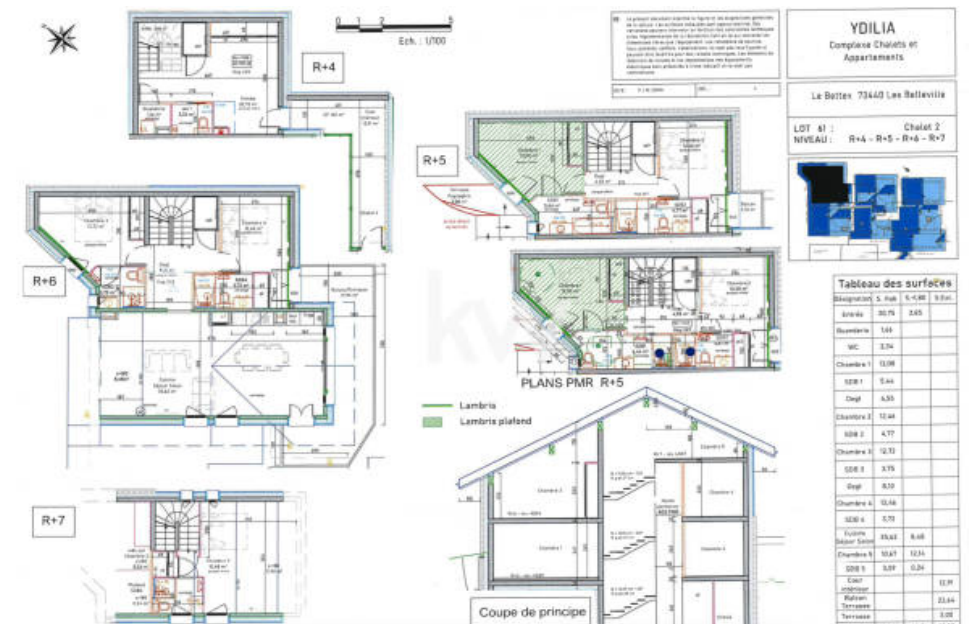

À vendre : Dans le village traditionnel et familial du Bettex, proche de St Martin de Belleville, la résidence se compose de 5 Chalets et 6 Appartements de haut standing. Bénéficiant d'un emplacement exceptionnel, à proximité des pistes de ski et à seulement 300 mètres de la remontée mécanique. Entre modernité et tradition, cette résidence offrira des prestations haut de gamme associant les matériaux nobles. Chalet n°2 de 157m² sur 4 niveaux avec ascenseur, composé de 5 chambres, 4 salles de douches, une salle de bain, d'un salon, coin repas, cuisine ouverte, un garage et d'une place de ...

In the traditional and family village of Bettex, close to St Martin de Belleville, it consists of 5 Chalets and 6 Apartments of high standing. Enjoying an exceptional location, close to the ski slopes and only 300 meters from the ski lift. Between modernity and tradition, this residence will offer high-end services combining noble materials. Chalet n°2 of 157 sqm on 4 levels with lift, composed of 5 bedrooms, 4 shower rooms, 1 bathroom, laundry, toilets, a living room, dining area, open kitchen, a garage and an outside parking space. Non-contractual 3D documents and images. Les informations ...

KW HLC

965 Avenue de Roumanille - 06600 BIOT

[Contacter l'agence](#)

[Voir tous les biens de cette agence](#)