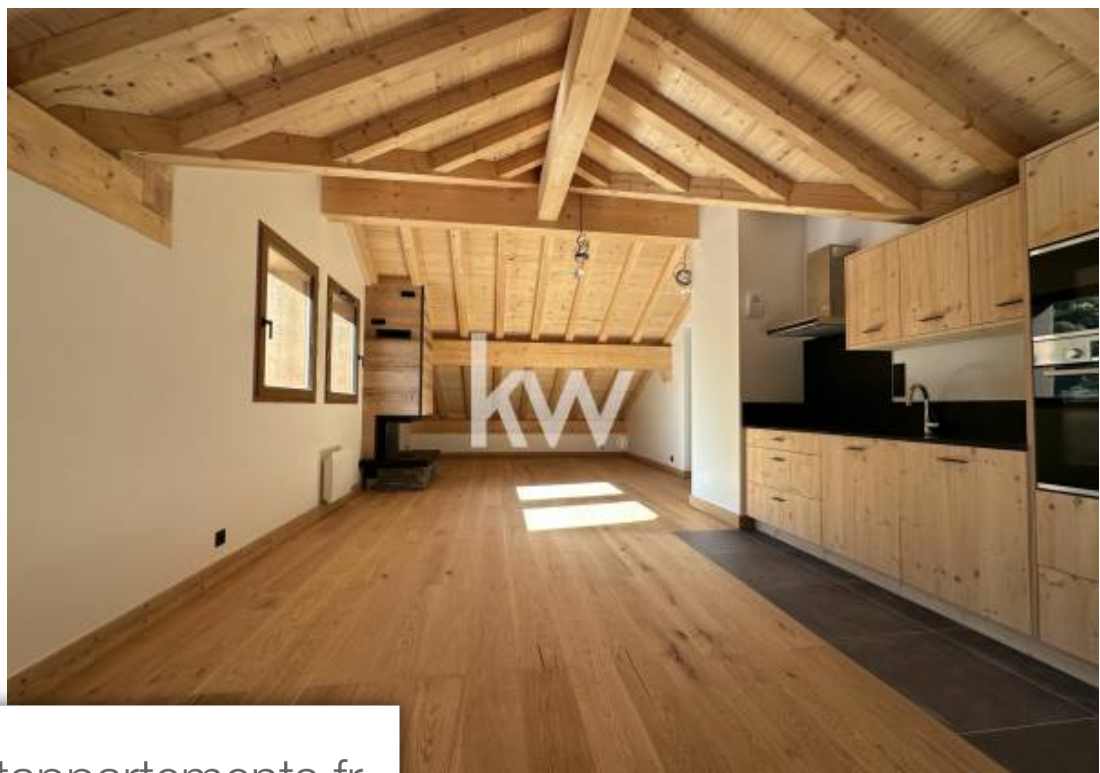

www.maisonsetappartements.fr