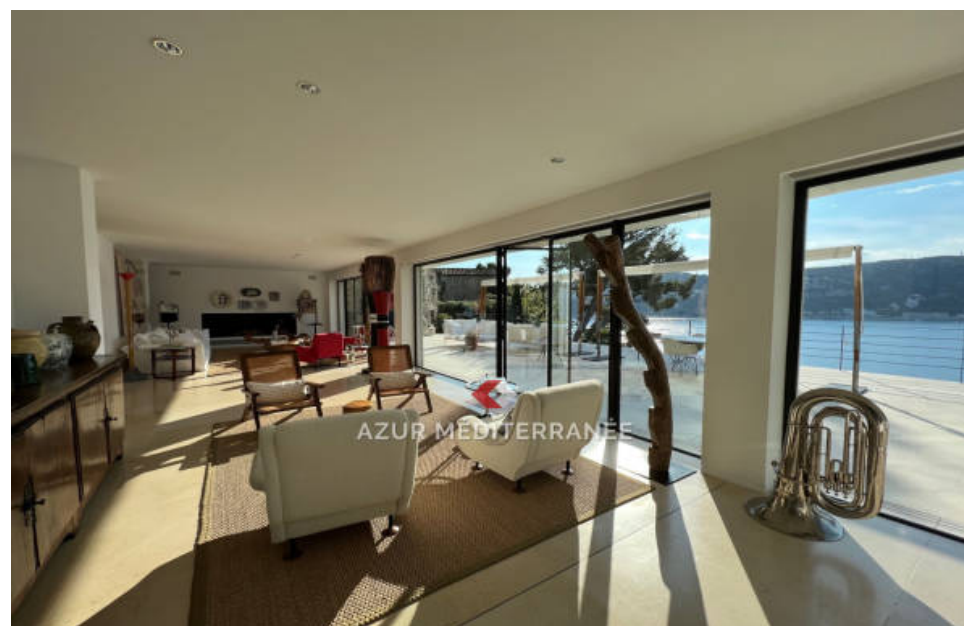

Superbe villa d'architecture contemporaine, située face à la mer et à quelques pas de la célèbre plage de "Passable" sur le côté ouest du Saint Jean Cap Ferrat. Vue panoramique sur la Rade de Villefranche, décoration moderne et artistique. Elle se compose de trois niveaux principaux; Le 1er étage étant entièrement consacré à la chambre de maître avec sa salle de bain en-suite, vaste bureau face à la mer, une large terrasse privative. Le niveau inférieur est en open space, avec Large séjour, salle à manger, cuisine américaine entièrement équipée, la vaisselle est particulièrement ...

Superb villa of contemporary architecture, located facing the sea and a few steps from the famous beach of "Passable" on the west side of Saint Jean Cap Ferrat. Panoramic view of the Rade de Villefranche, modern and artistic decoration. It consists of three main levels; The 1st floor being entirely devoted to the master bedroom with its en-suite bathroom, large office facing the sea, a large private terrace. The lower level is open space, with Large living room, dining room, fully equipped American kitchen, the crockery is particularly elegant with unique pieces from Vallauris; all these ...

AZUR MÉDITERRANÉE

2 avenue Albert 1er - 06230 VILLEFRANCHE-SUR-MER

[Contacter l'agence](#)

[Voir tous les biens de cette agence](#)