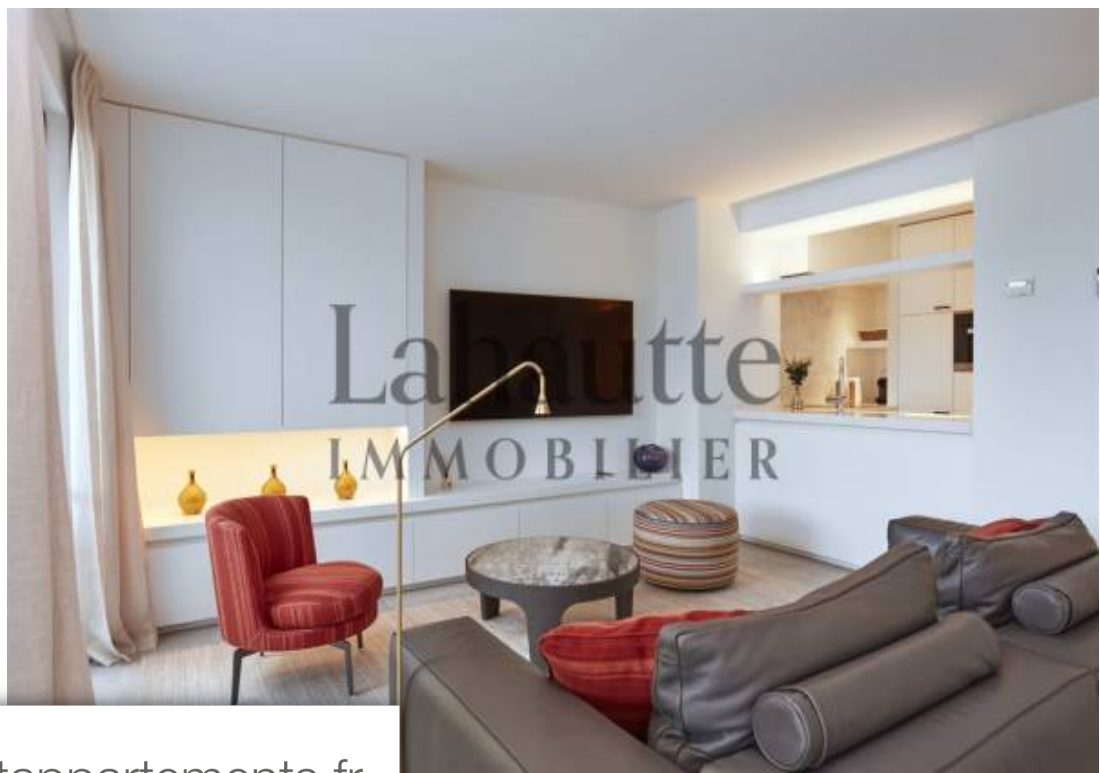

www.maisonsetappartements.fr