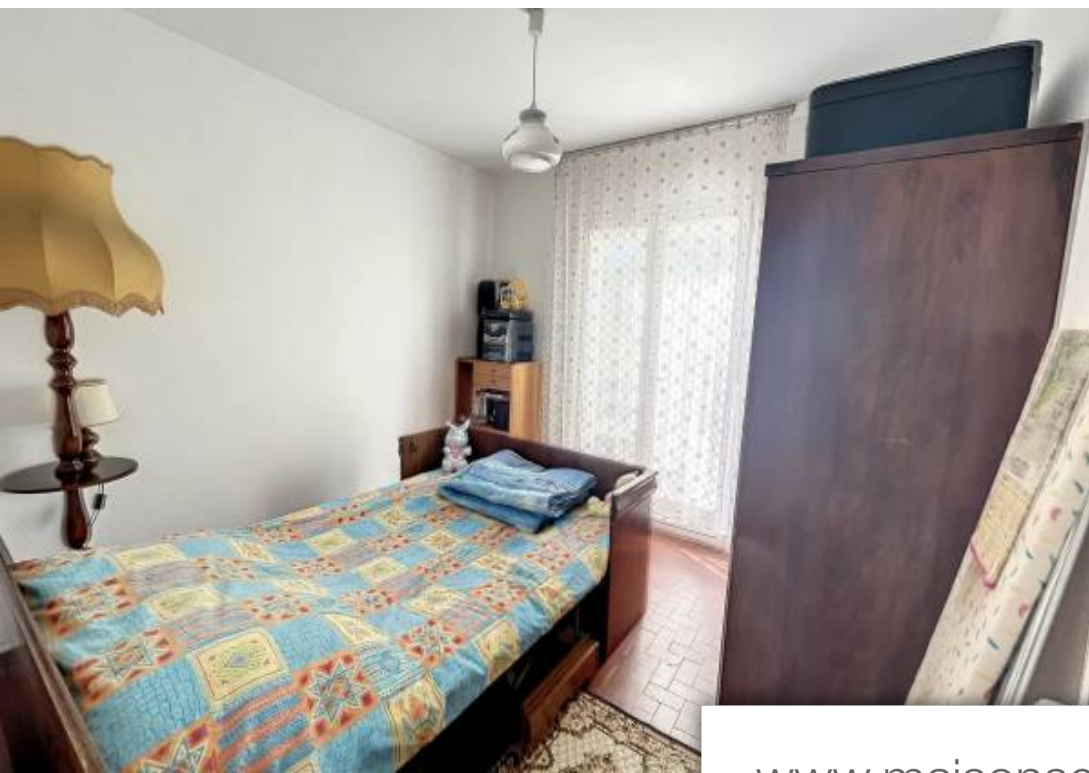

www.maisonsetappartements.fr