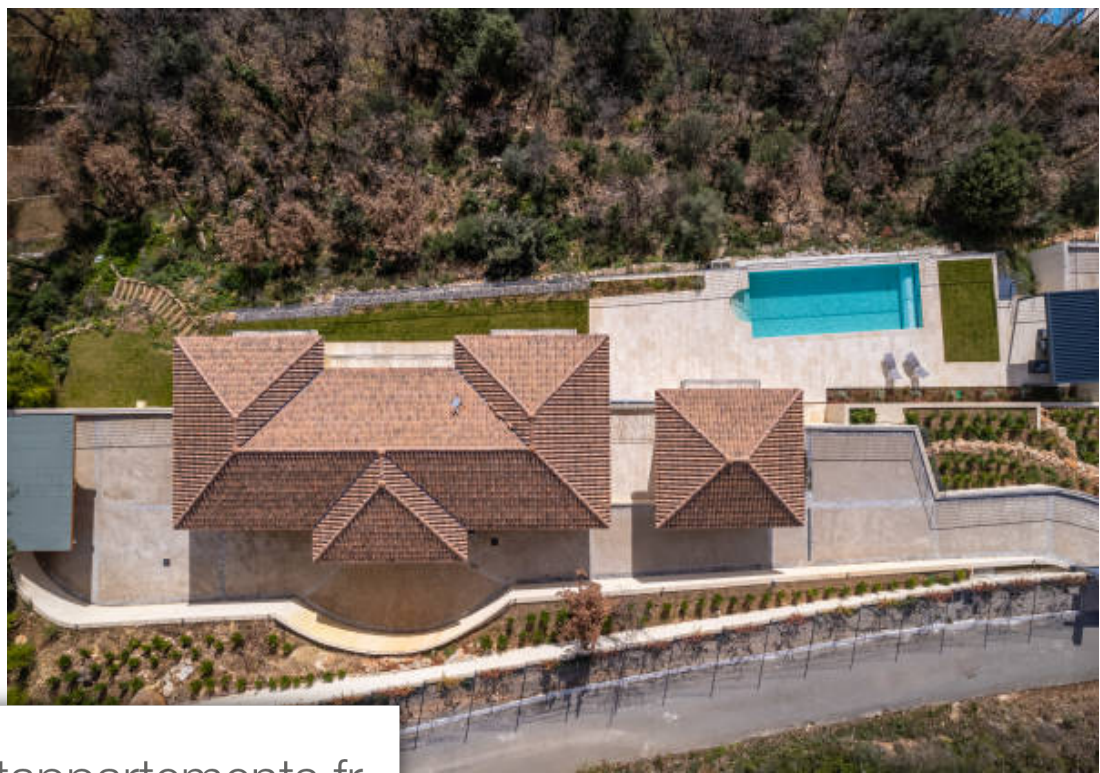

www.maisonsetappartements.fr