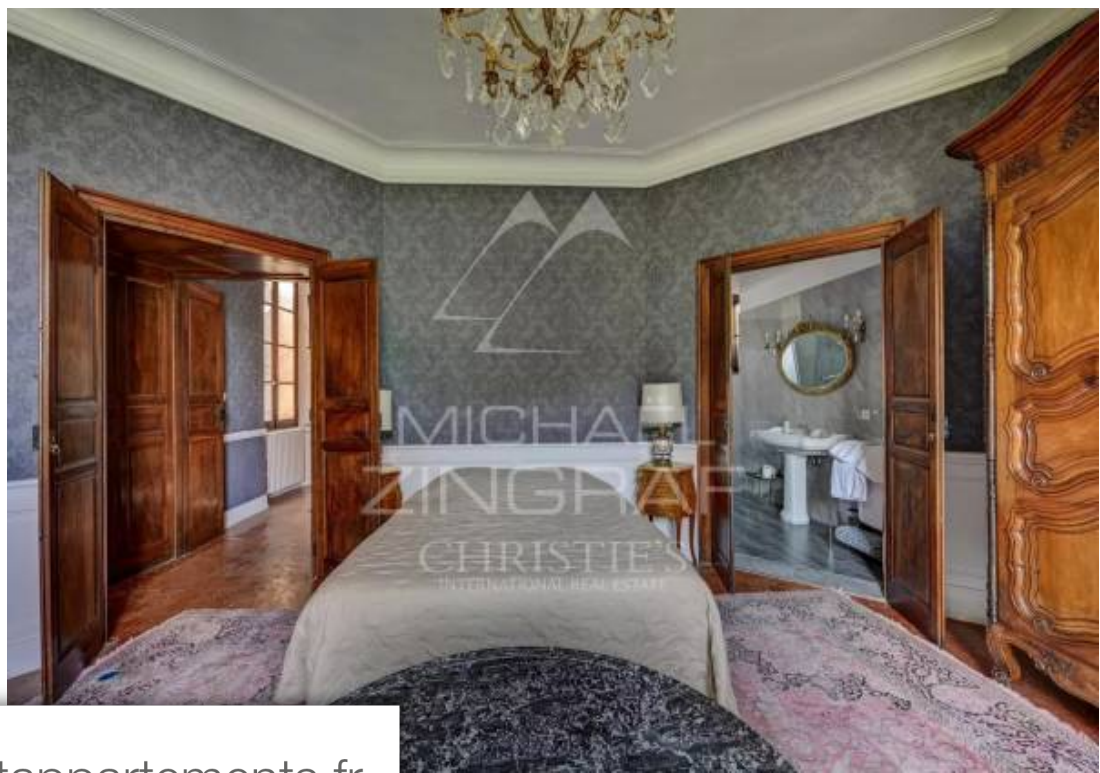

www.maisonsetappartements.fr