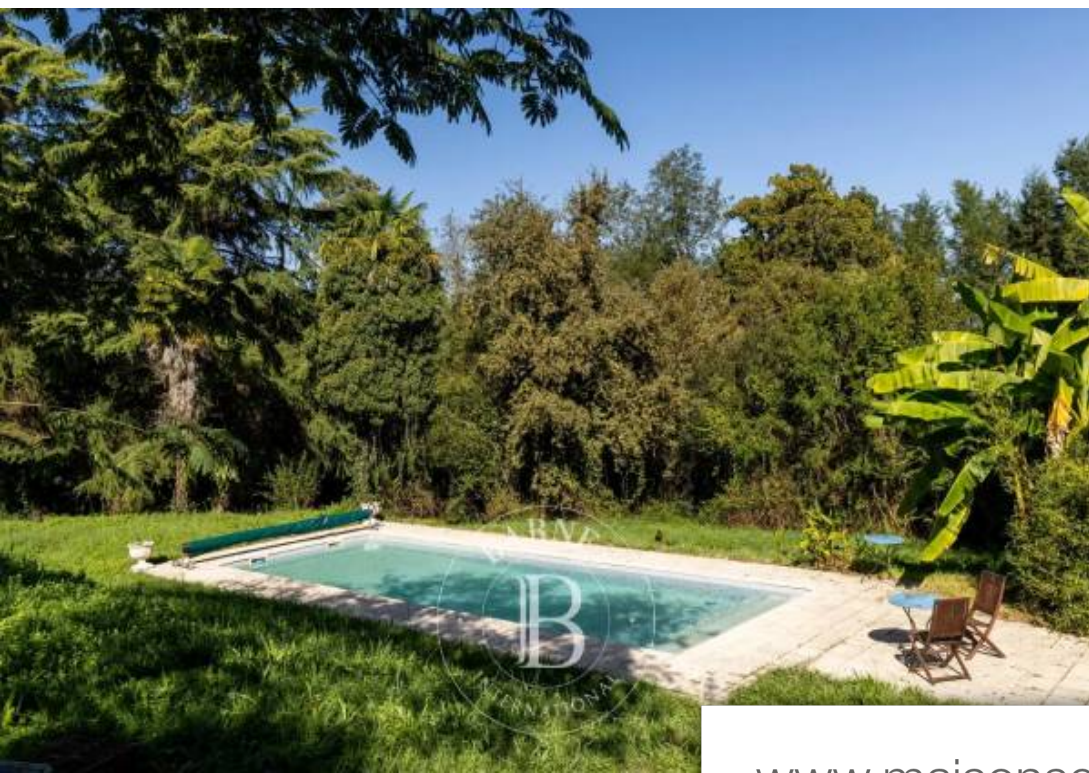

www.maisonsetappartements.fr