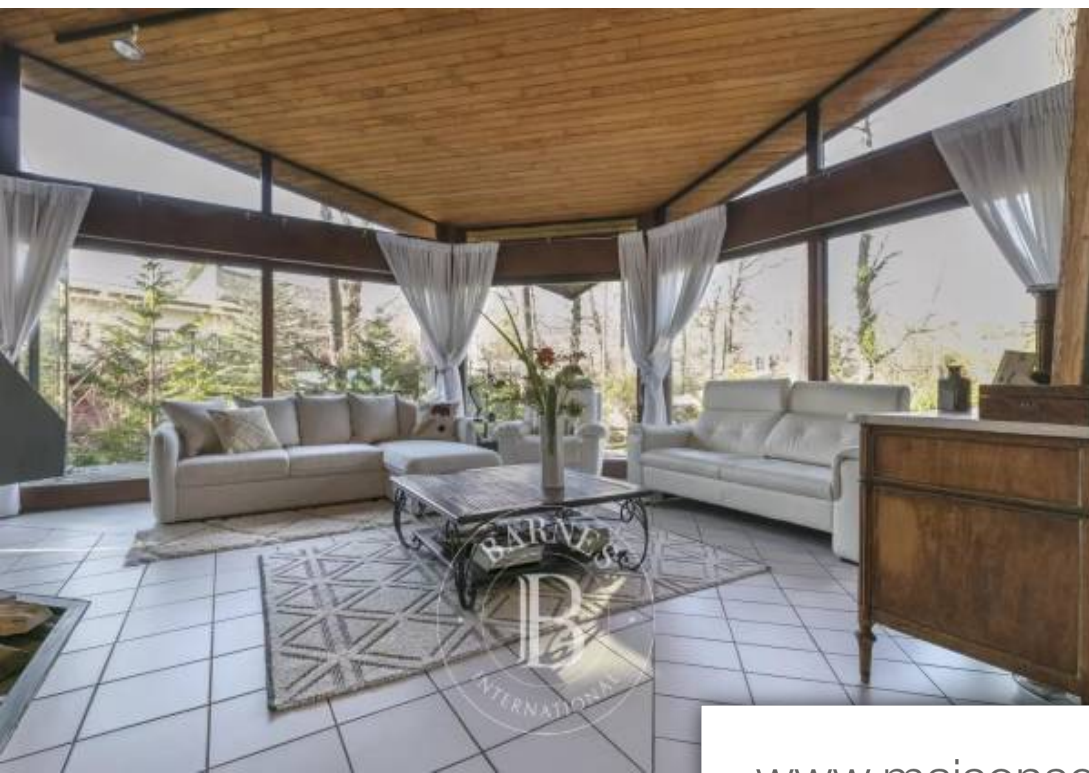

www.maisonsetappartements.fr