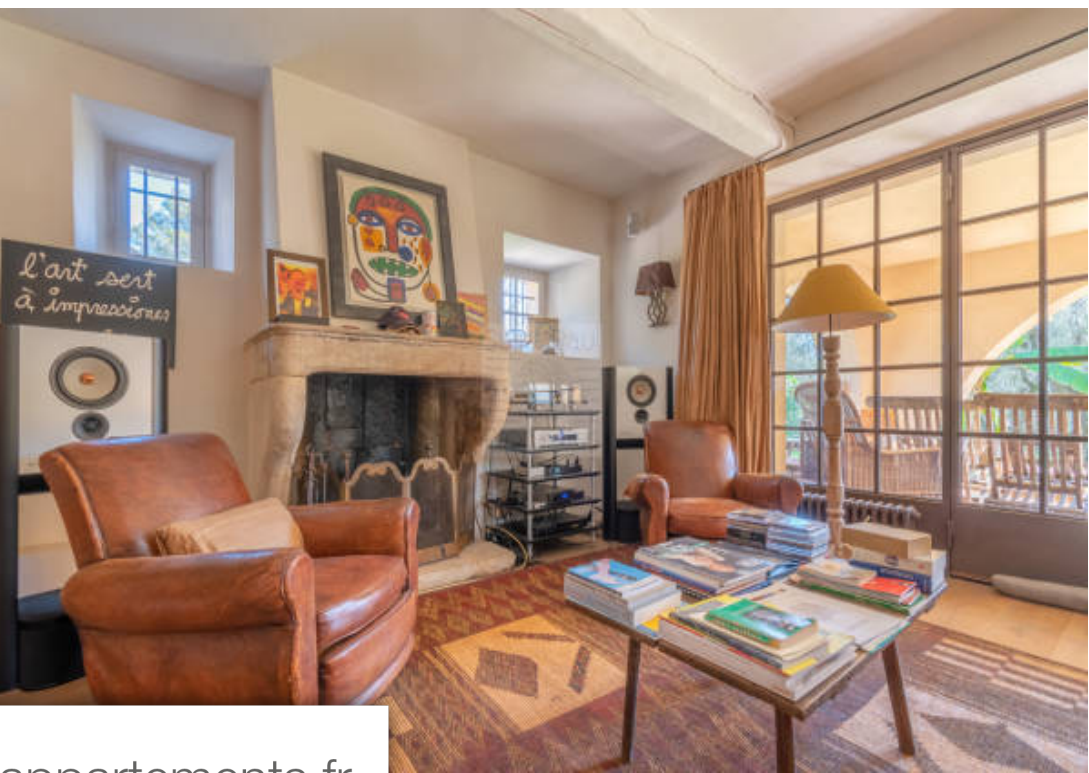

www.maisonsetappartements.fr