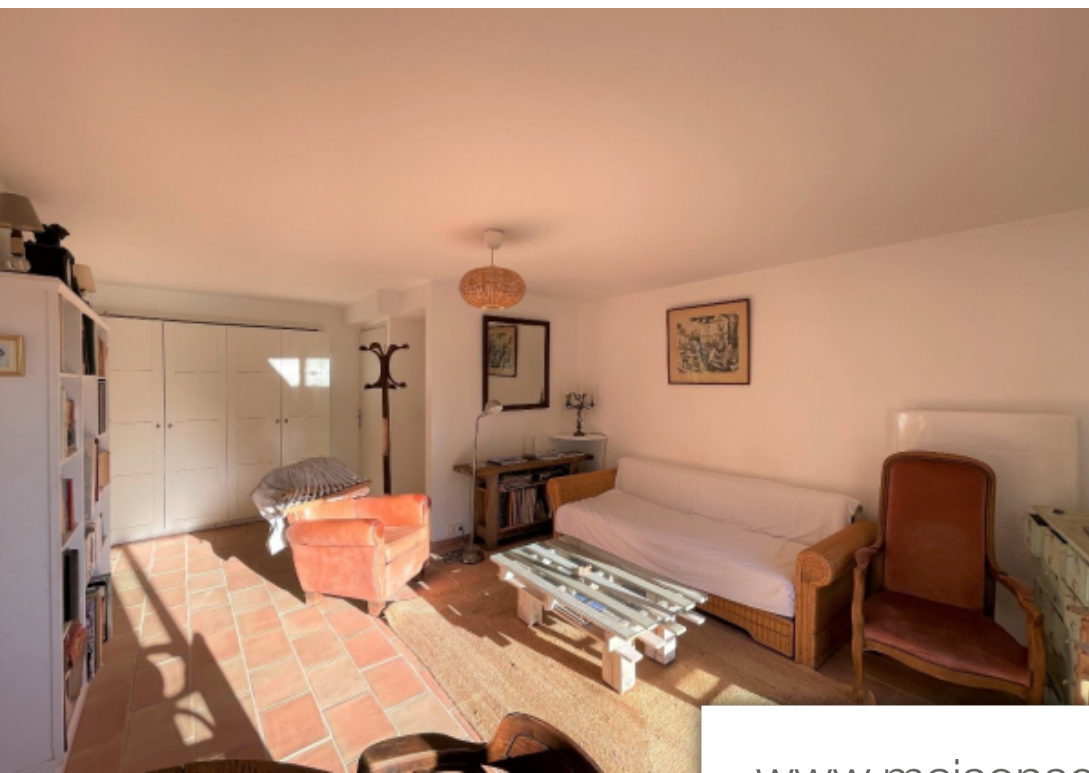

www.maisonsetappartements.fr