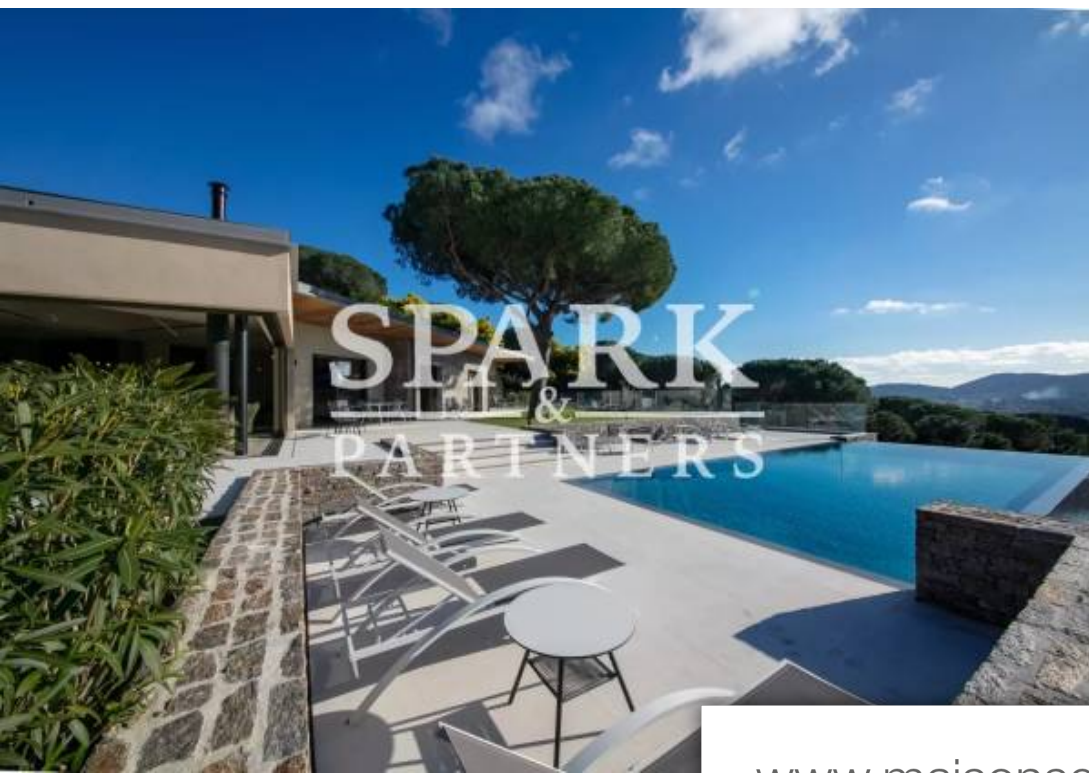

www.maisonsetappartements.fr