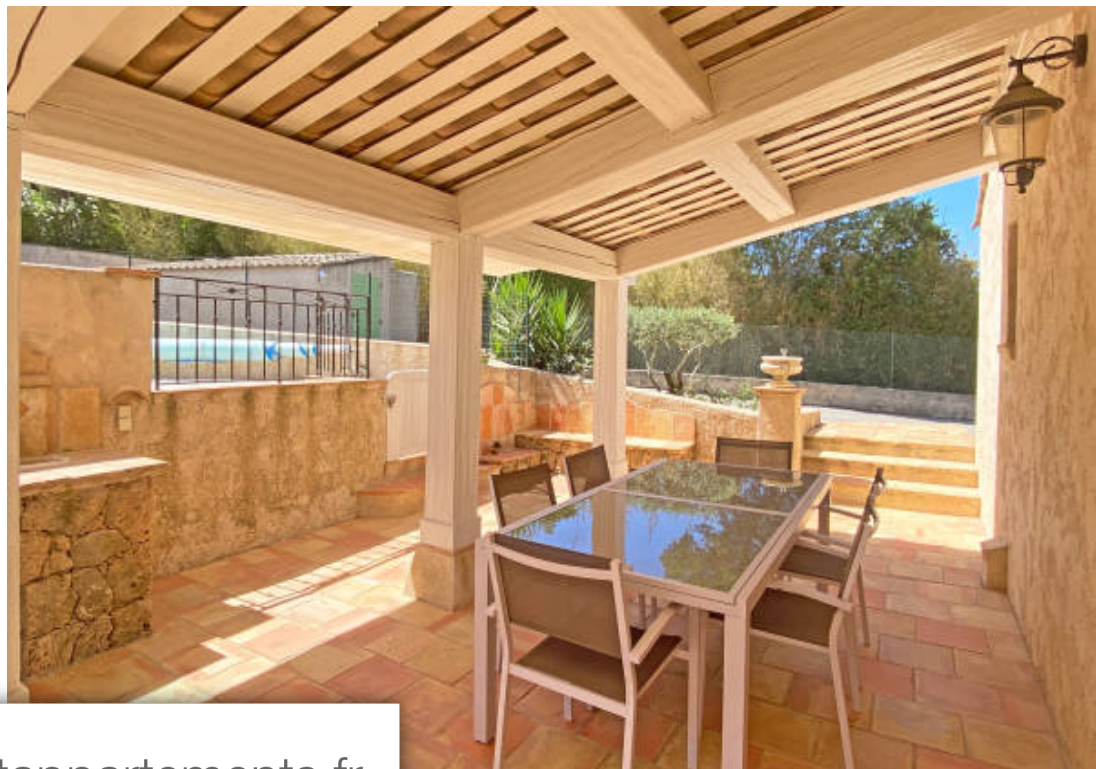

www.maisonsetappartements.fr