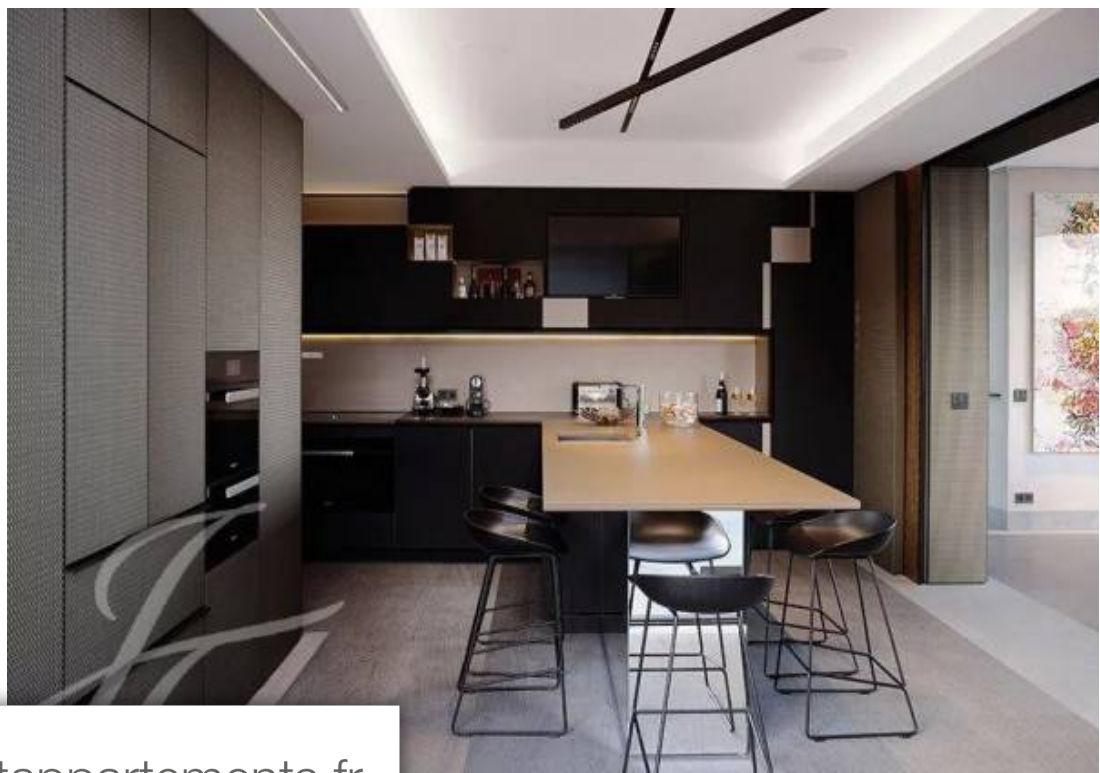

www.maisonsetappartements.fr