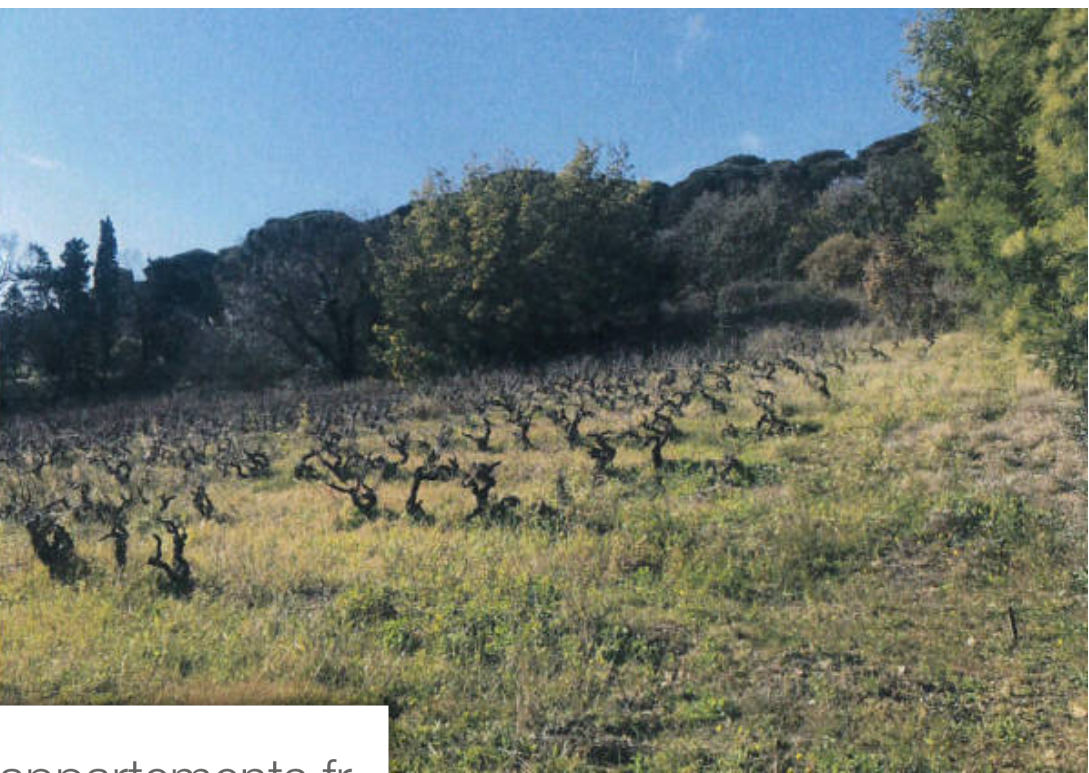

www.maisonsetappartements.fr