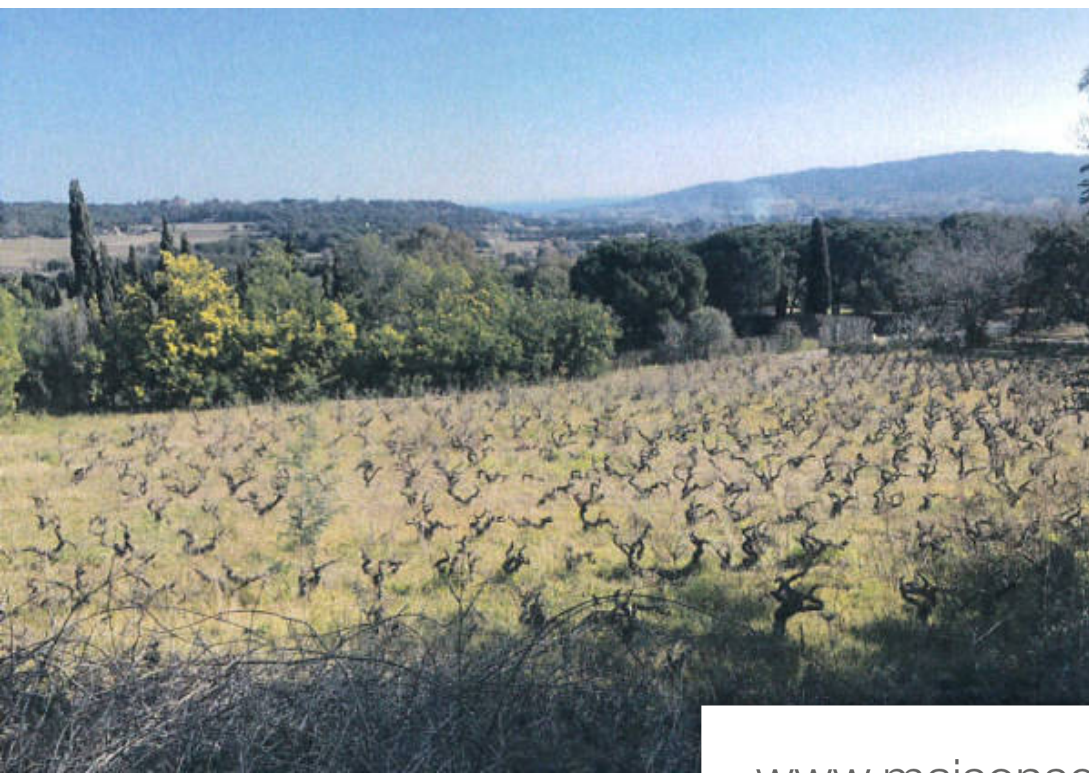

www.maisonsetappartements.fr