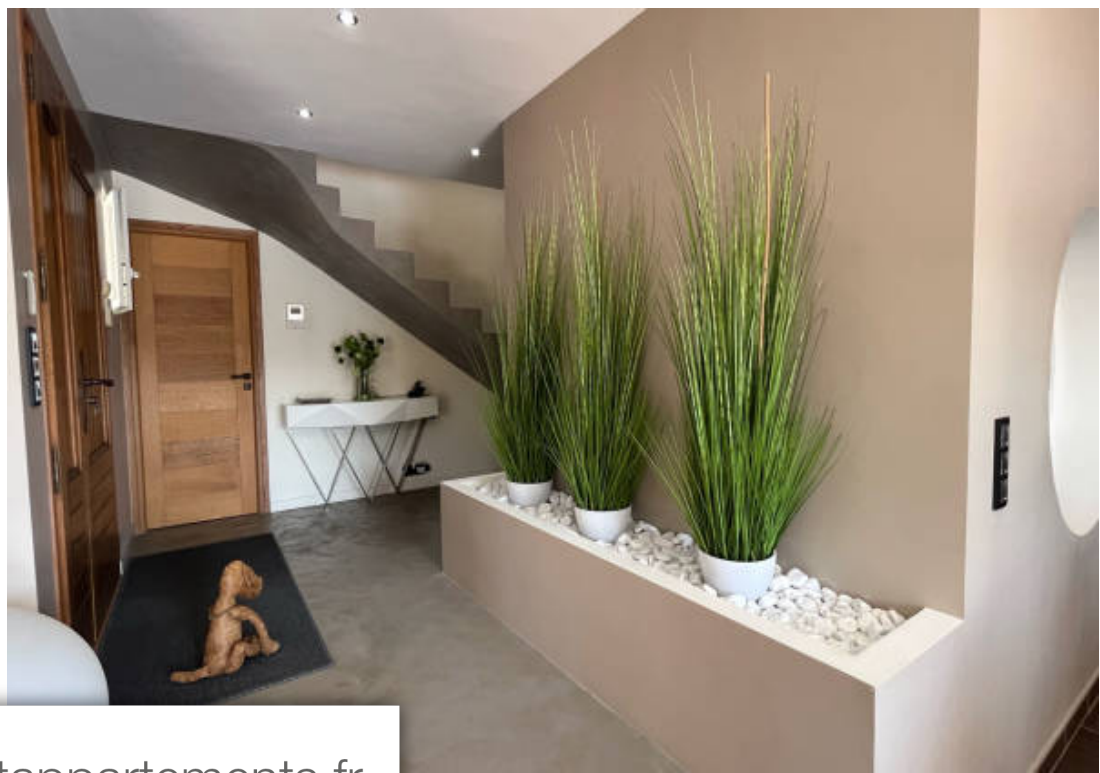

www.maisonsetappartements.fr