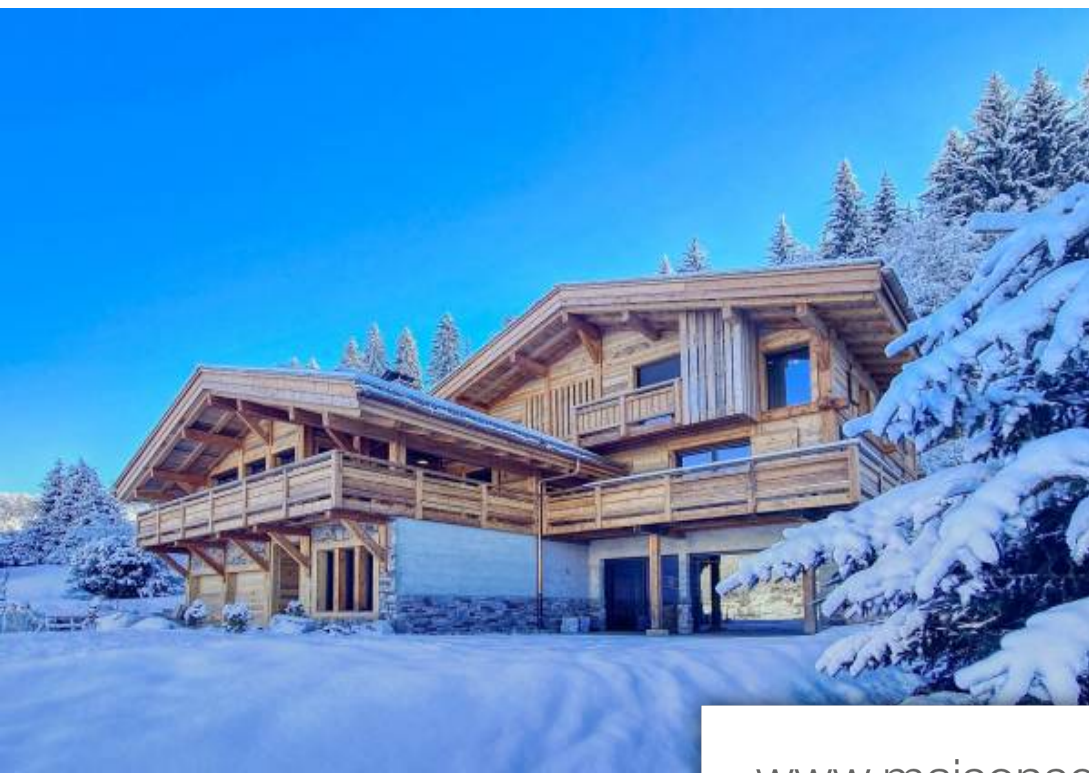

www.maisonsetappartements.fr