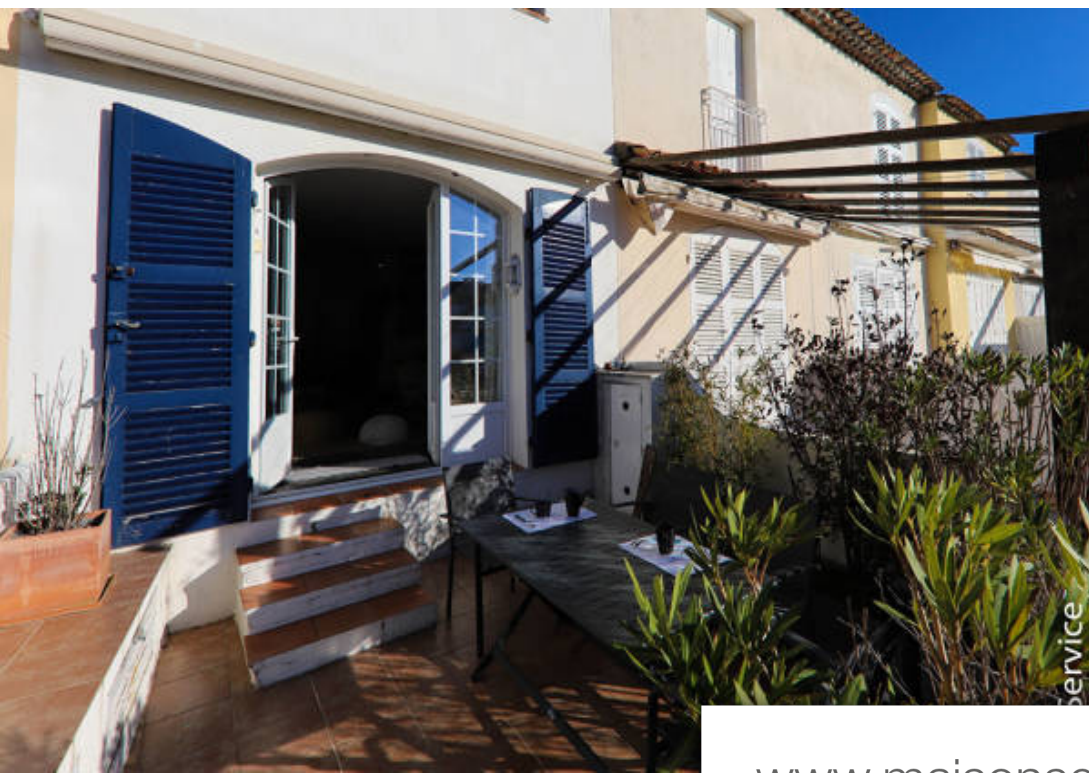

www.maisonsetappartements.fr