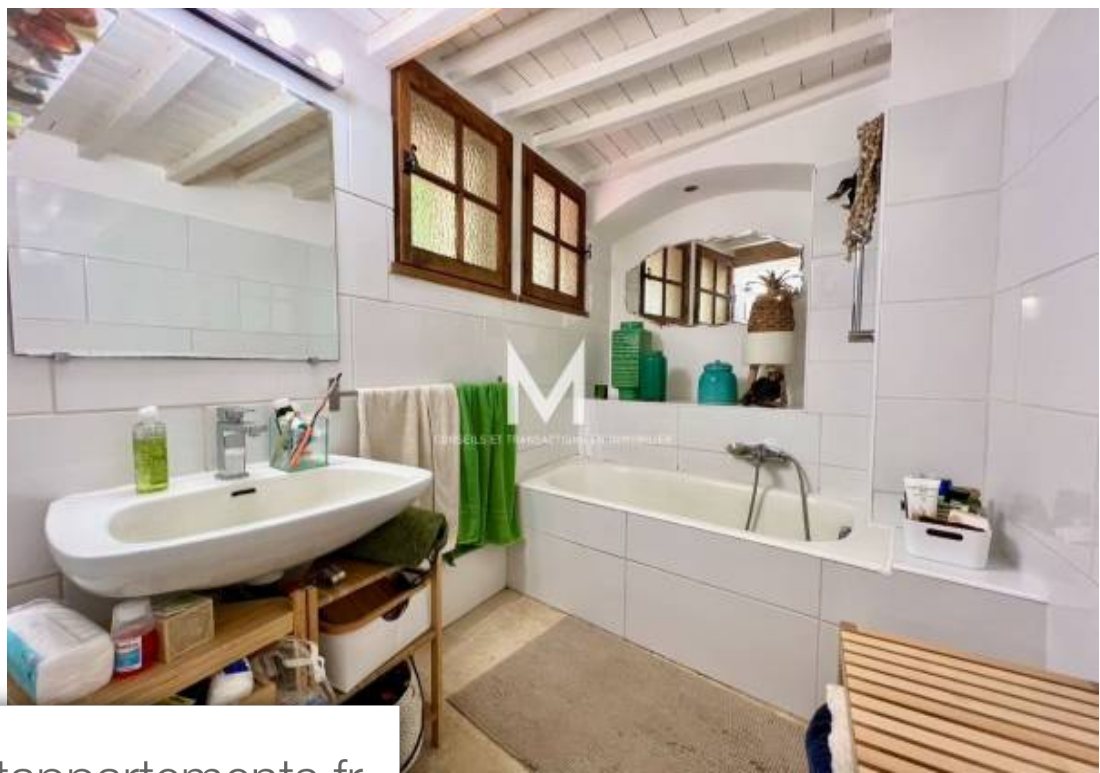

www.maisonsetappartements.fr