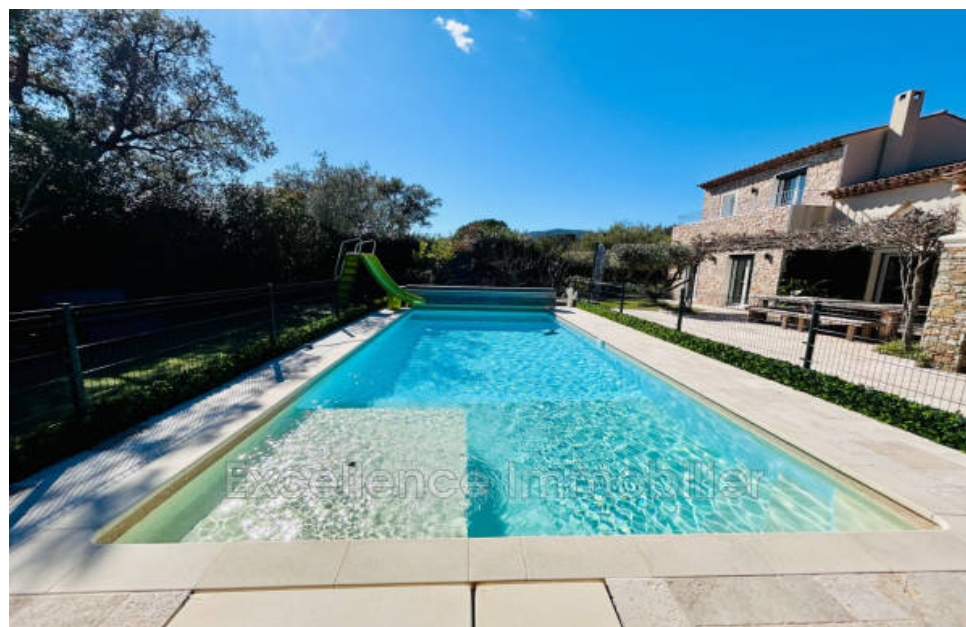

Magnifique villa individuelle, construite en 2015 à proximité du charmant village du Plan-de-la-Tour. Avec une surface généreuse de 150 m², elle propose une entrée sur un vaste séjour de 60 m², une cuisine américaine aménagée et 4 chambres. La maison, dans un état intérieur excellent, assure un confort thermique de qualité grâce à son chauffage par climatisation réversible et son eau chaude thermodynamique. Coté extérieur, un terrain spacieux de 1250 m² accueille une magnifique piscine chauffée de 10 x 4 mètres, un portail automatique et un système d'arrosage automatique. Garage. Prestations ...

Magnificent detached villa, built in 2015 near the charming village of Plan-de-la-Tour. With a generous surface area of 150 m², it offers an entrance to a large living room of 60 m², a fitted kitchen and 4 bedrooms. The house, in excellent interior condition, ensures quality thermal comfort thanks to its heating by reversible air conditioning and its thermodynamic hot water. On the exterior side, a spacious plot of 1250 m² accommodates a magnificent heated swimming pool of 10 x 4 meters, an automatic gate and an automatic watering system. High standard services with fireplace, bedroom on one ...

EXCELLENCE IMMOBILIER

32 B avenue Jean Jaurès - 83120 STE-MAXIME

[Contacter l'agence](#)

[Voir tous les biens de cette agence](#)