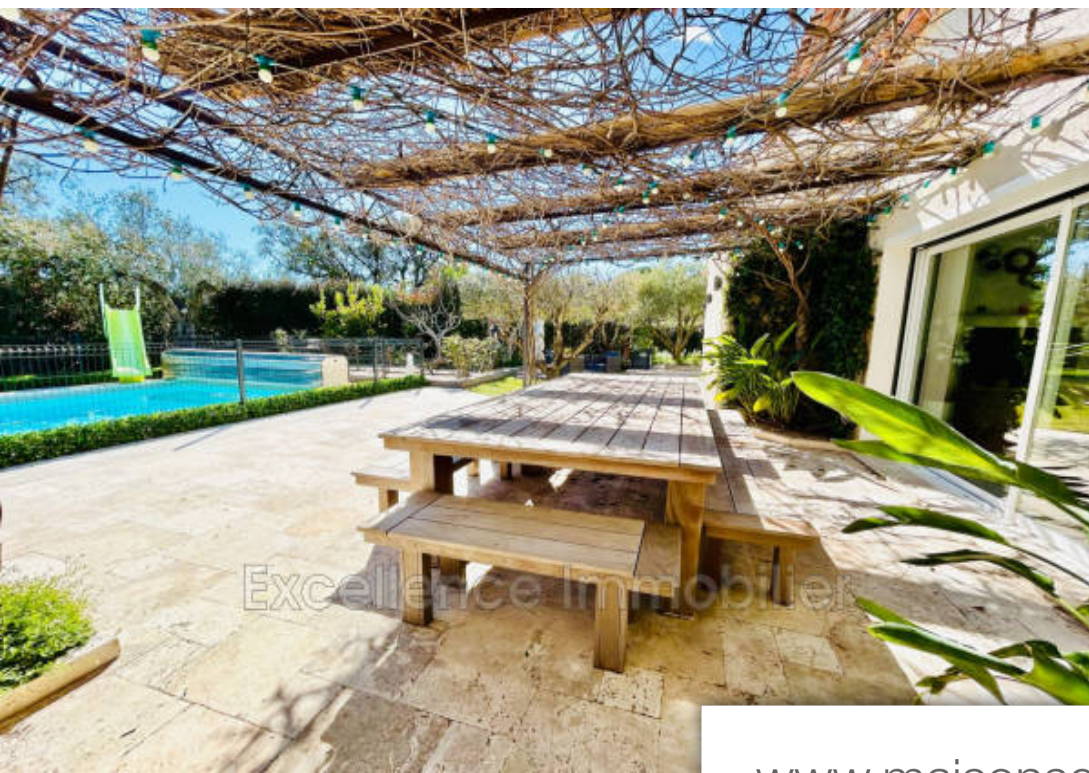

www.maisonsetappartements.fr