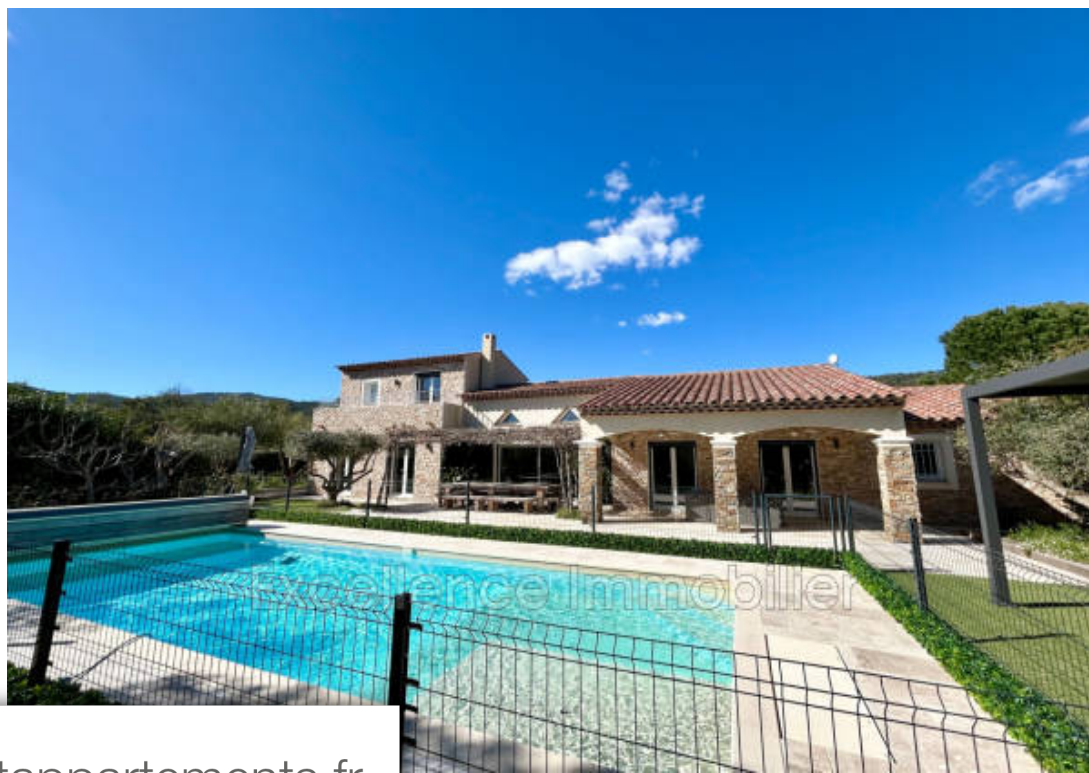

www.maisonsetappartements.fr