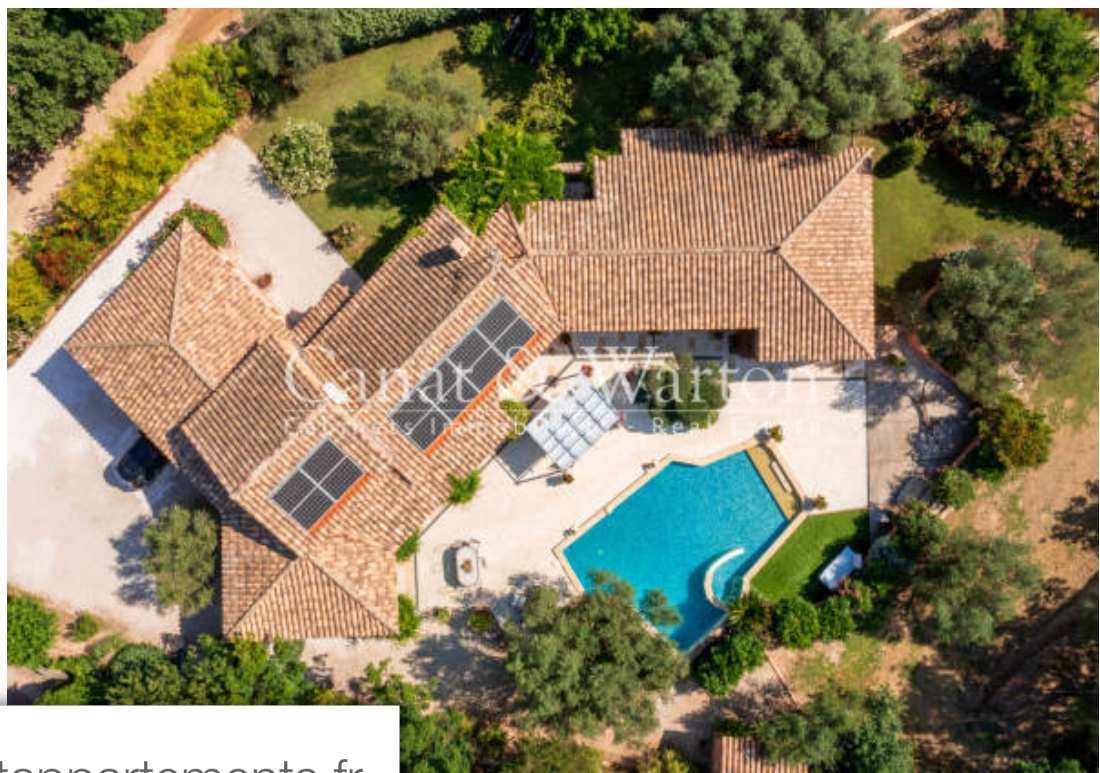

www.maisonsetappartements.fr