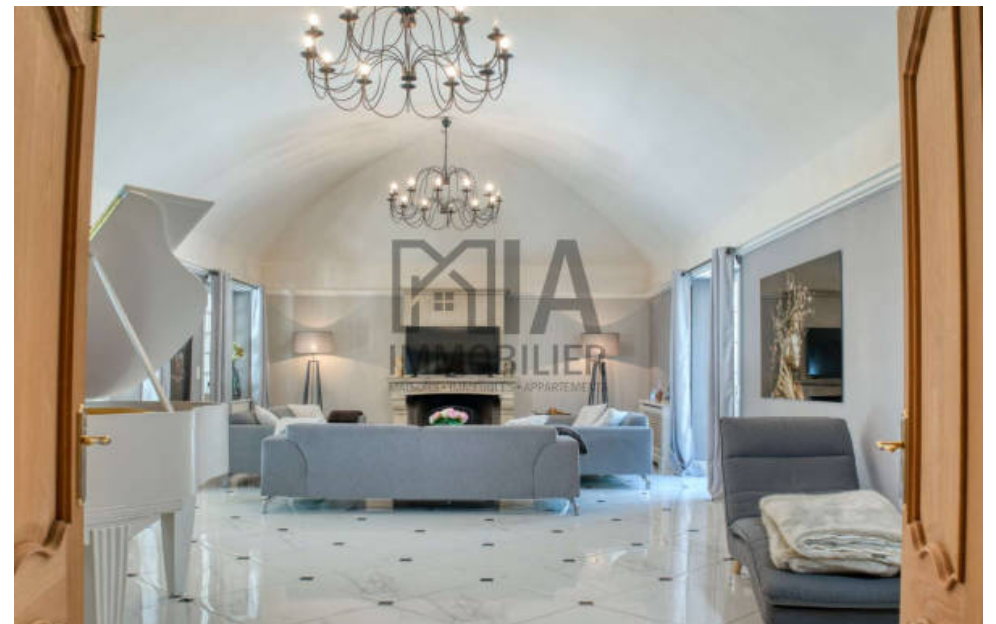

La propriété s'ouvre sur une superbe allée menant à la cour où se situe, d'un côté, la maison principale et, de l'autre, la maison d'amis. Le jardin de la maison principale s'étend sur plus d'un hectare. Au niveau principal, une belle hauteur sous plafond, un grand séjour et son imposante cheminée en pierre, une salle à manger séparée et une spacieuse cuisine le tout de plain-pied. Une belle suite parentale avec une magnifique salle de bain. Au niveau supérieur, deux grandes chambres avec chacune leurs salles de douches. Une maison d'amis totalement indépendante est également entièrement ...

The property opens onto a superb driveway leading to the courtyard where, on one side, the main house is located and, on the other, the guest house. The garden of the main house extends over more than one hectare. On the main level, a beautiful high ceiling, a large living room and its imposing stone fireplace, a separate dining room and a spacious kitchen all on one level. A beautiful master suite with a magnificent bathroom. On the upper level, two large bedrooms each with their own shower room. p> A completely independent guest house is also completely renovated, a large living room with ...

MIA IMMOBILIER

51 Maurice Jean Pierre - 06110 LE CANNET

[Contacter l'agence](#)

[Voir tous les biens de cette agence](#)