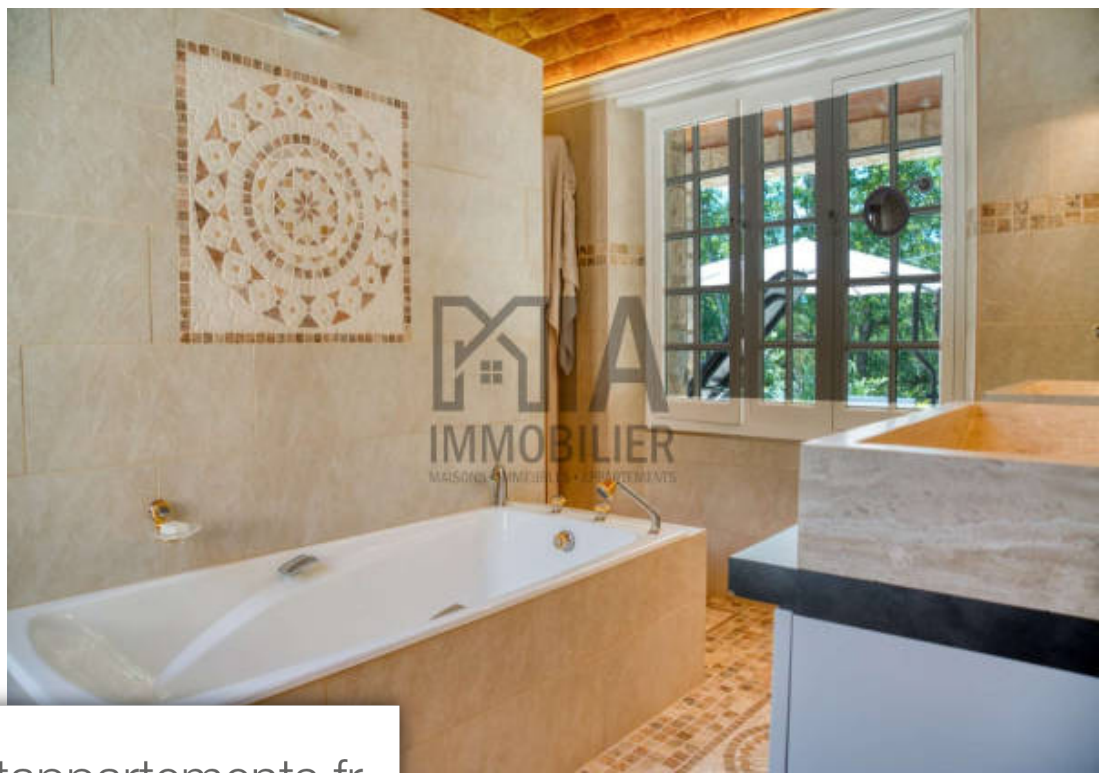

www.maisonsetappartements.fr