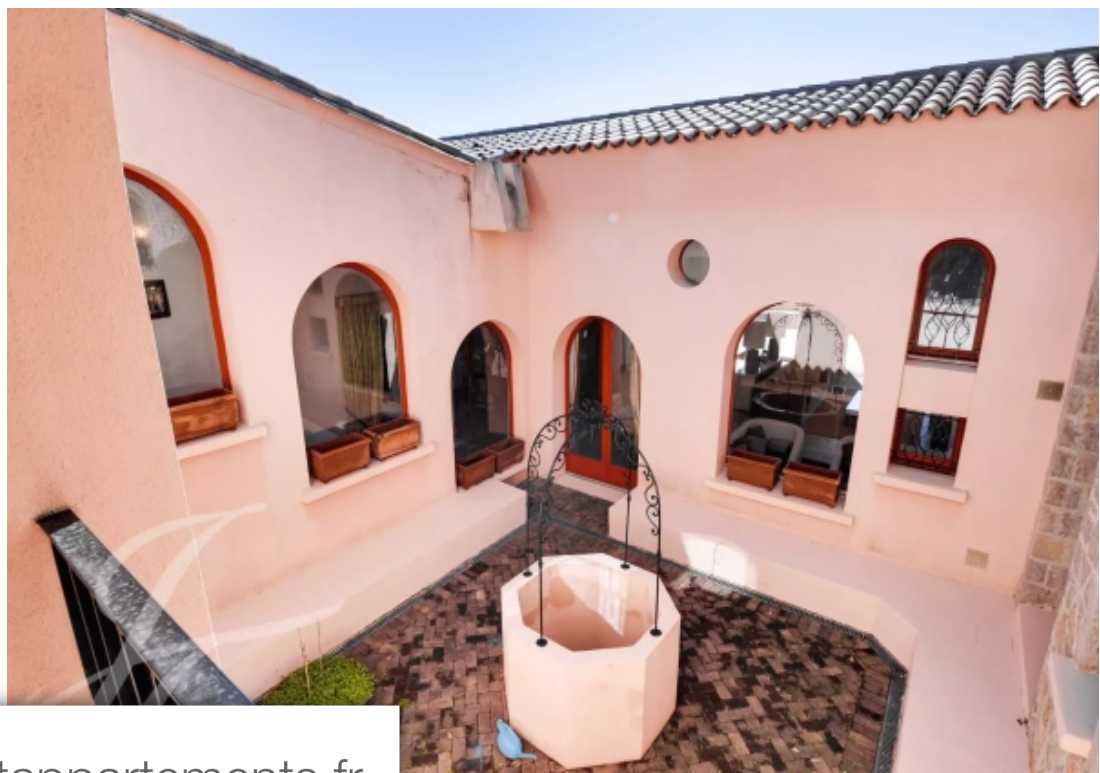

www.maisonsetappartements.fr