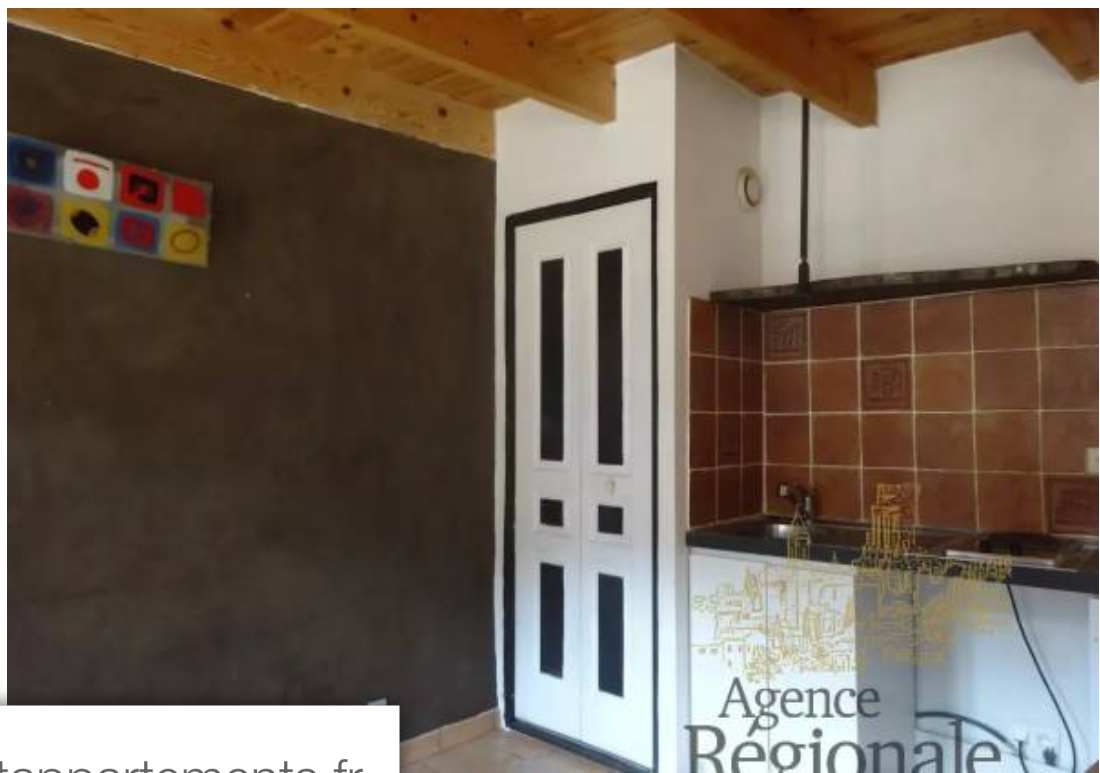

www.maisonsetappartements.fr