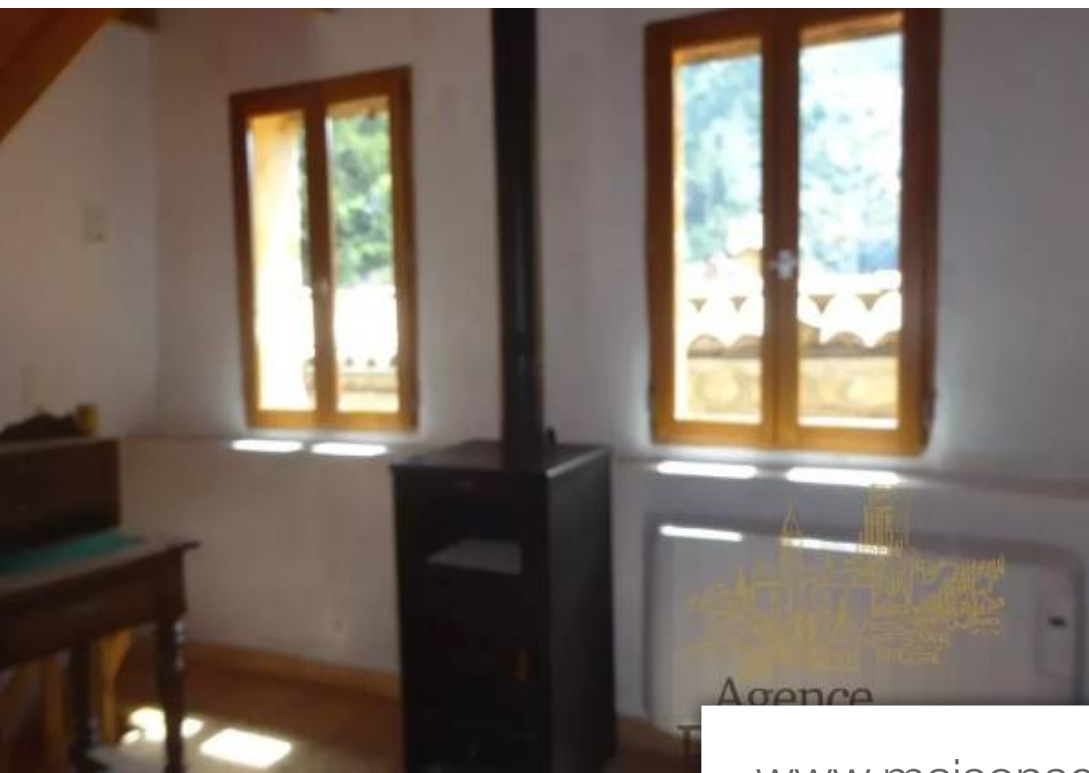

www.maisonsetappartements.fr