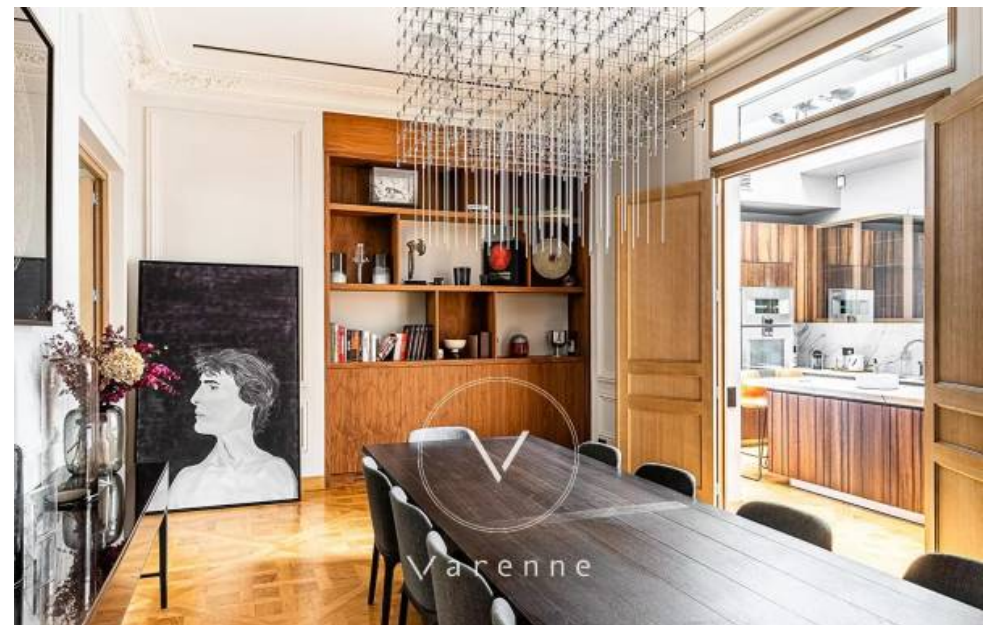

Palais de l'Elysée - A proximité des Champs-Élysées, entre la rue du Faubourg Saint Honoré et l'avenue Gabriel, en fond de cour d'un immeuble Haussmannien, un hôtel particulier de 371.14 m². Il est composé au rez-de-cour, d'une entrée, un séjour, une salle à manger, un petit salon et d'une cuisine ouverte sous une verrière. Au premier niveau, deux chambres avec chacune une salle de bains et un dressing, une troisième chambre avec une salle de bains. Au deuxième étage, deux chambres avec un dressing et une salle de bains. Une piscine, un hammam et une salle de cinéma au sous-sol. Une place de ...

Triangle d'or a proximité des champs-elysées, entre la rue du faubourg saint honoré et l'avenue gabriel, en fond de cour d'un immeuble haussmannien, un hôtel particulier de 460m². Il est composé au rez-de-cour, d'une entrée, un séjour, une salle à manger, un petit salon et d'une cuisine ouverte sous une verrière. Au premier niveau, deux chambres avec chacune une salle de bains et un dressing, une troisième chambre avec une salle de bains. Au deuxième étage, deux chambres avec un dressing et une salle de bains. Une piscine, un hammam et une salle de cinéma au sous-sol. Une place de parking ...

AGENCE VARENNE PARIS 6E

7 place Saint-Sulpice - 75006 PARIS 6EME

[Contacter l'agence](#)

[Voir tous les biens de cette agence](#)