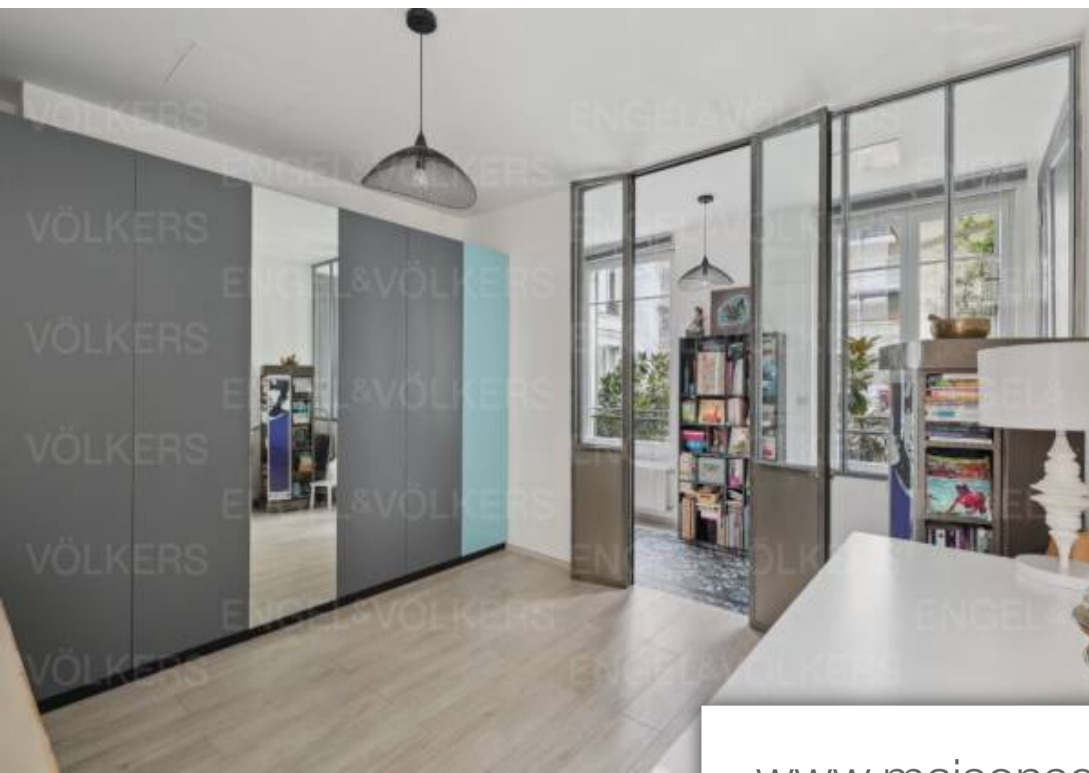

www.maisonsetappartements.fr