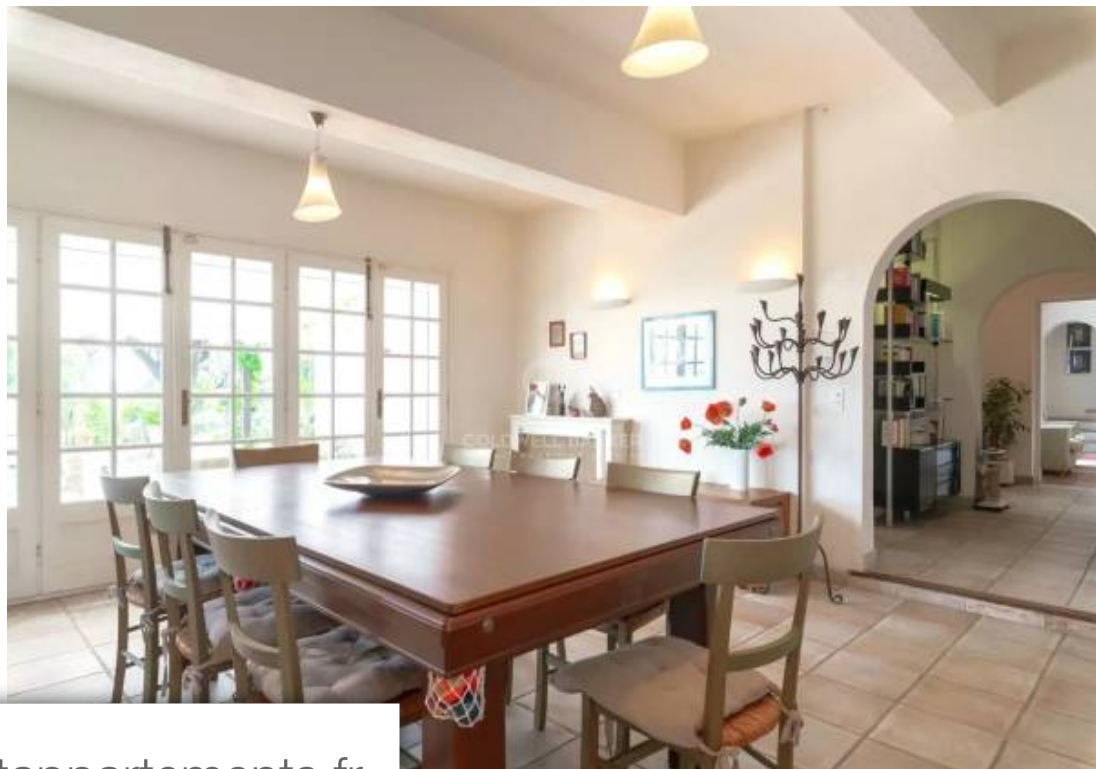

www.maisonsetappartements.fr