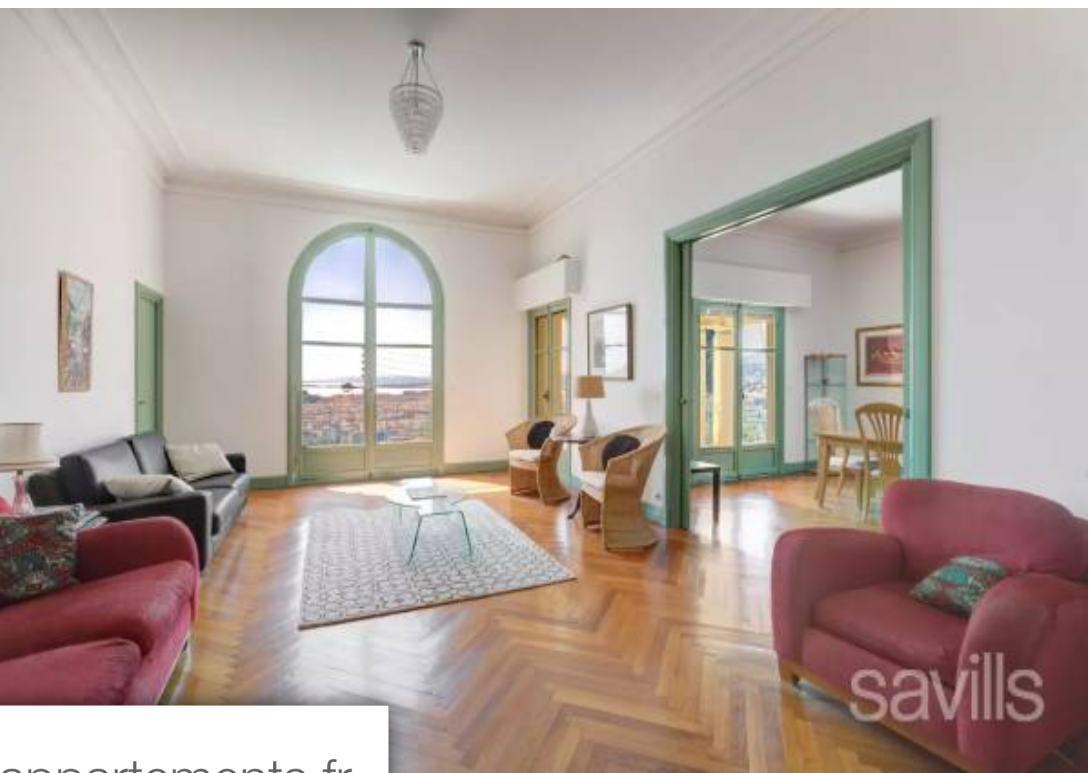

www.maisonsetappartements.fr