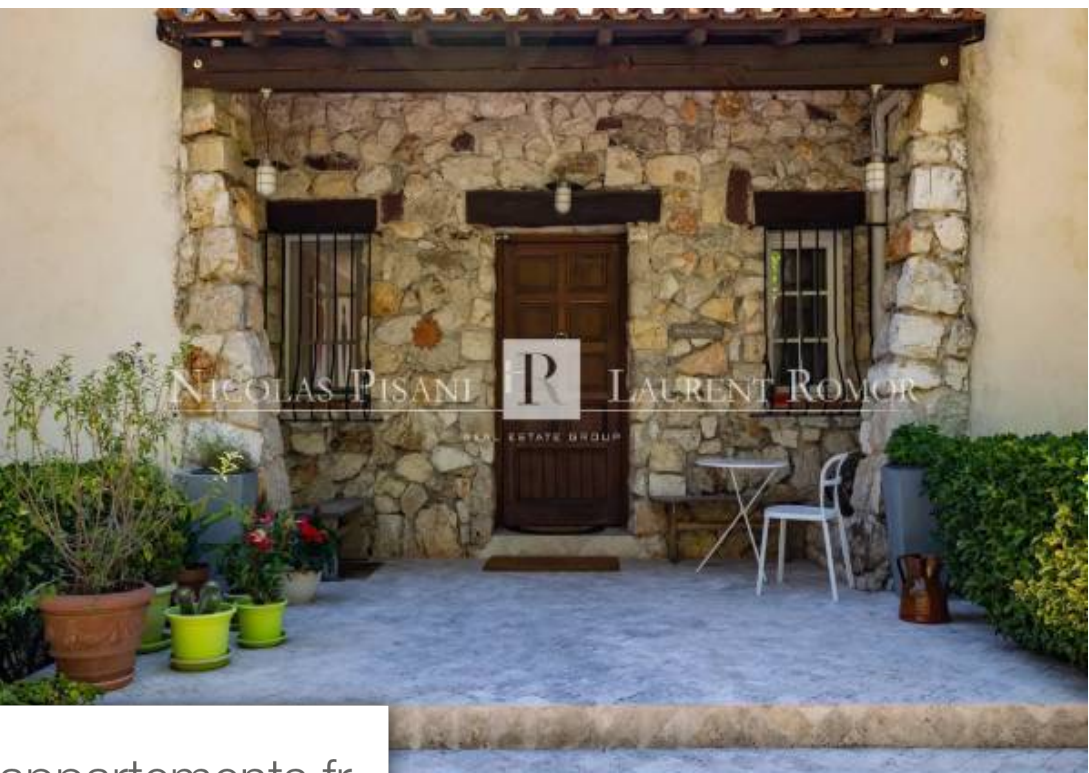

www.maisonsetappartements.fr