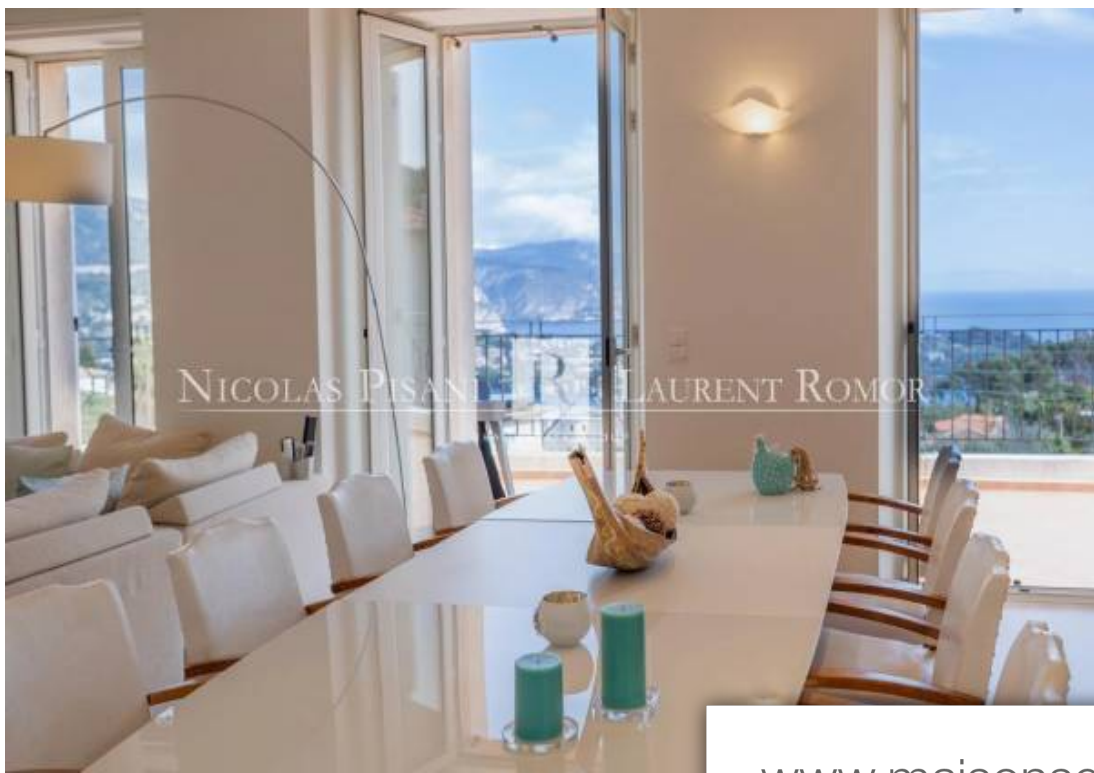

www.maisonsetappartements.fr