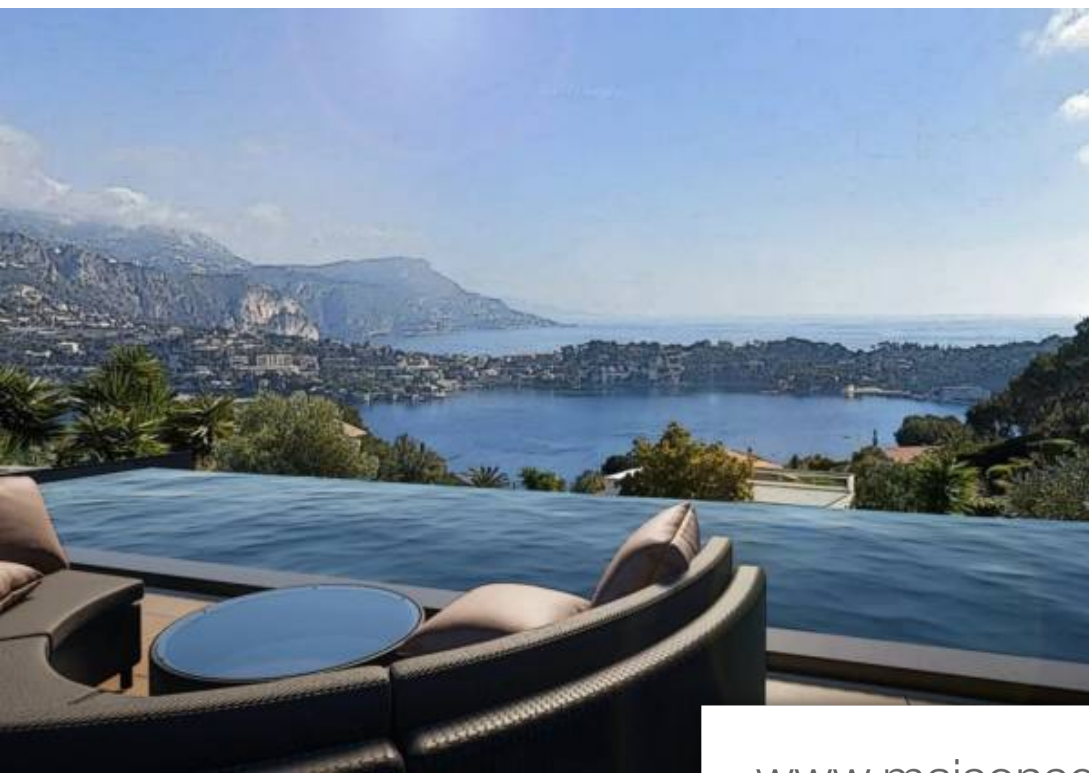

www.maisonsetappartements.fr