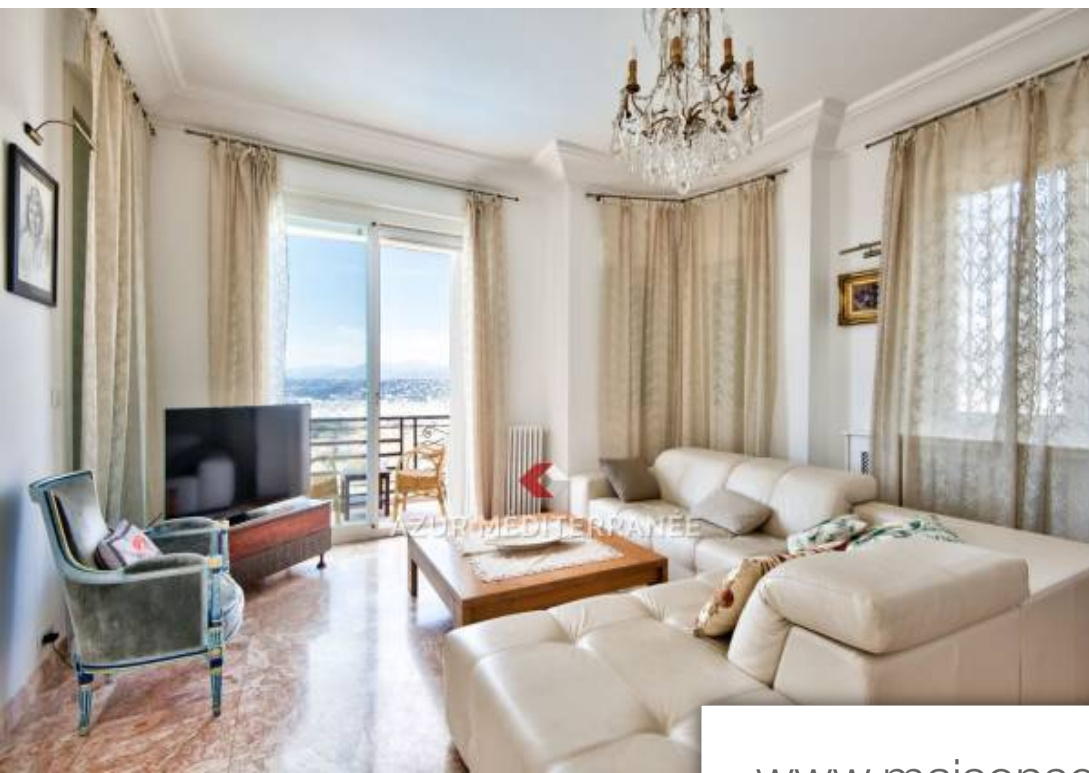

www.maisonsetappartements.fr