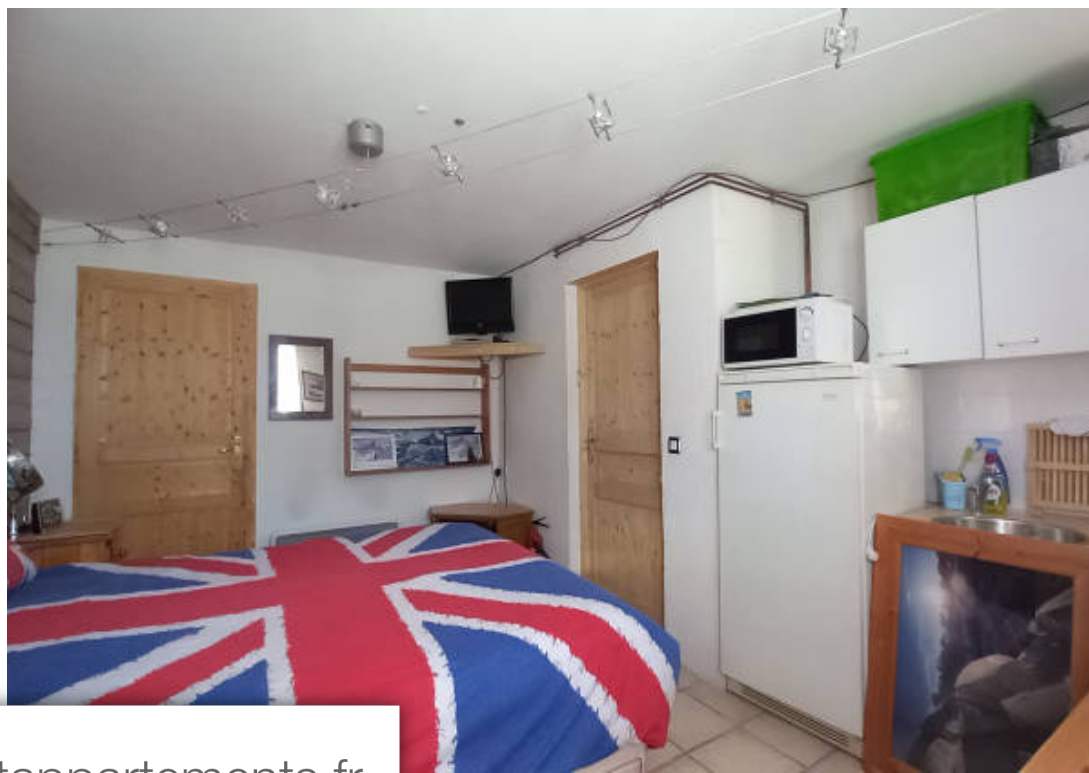

www.maisonsetappartements.fr