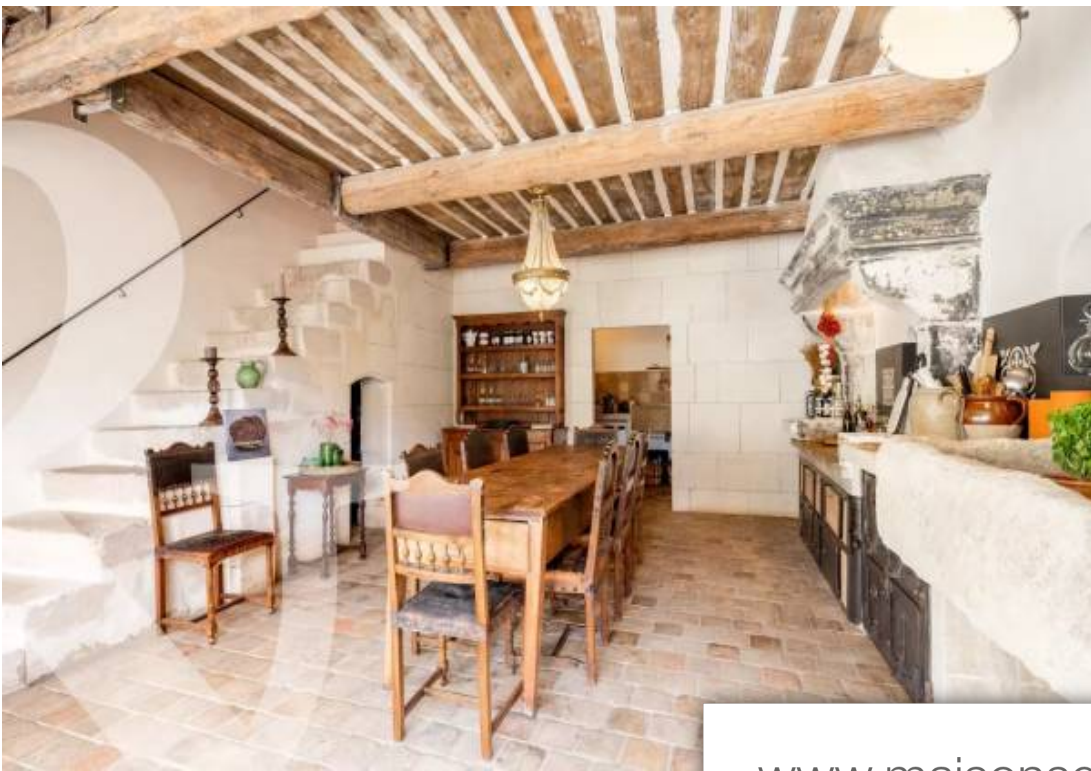

www.maisonsetappartements.fr