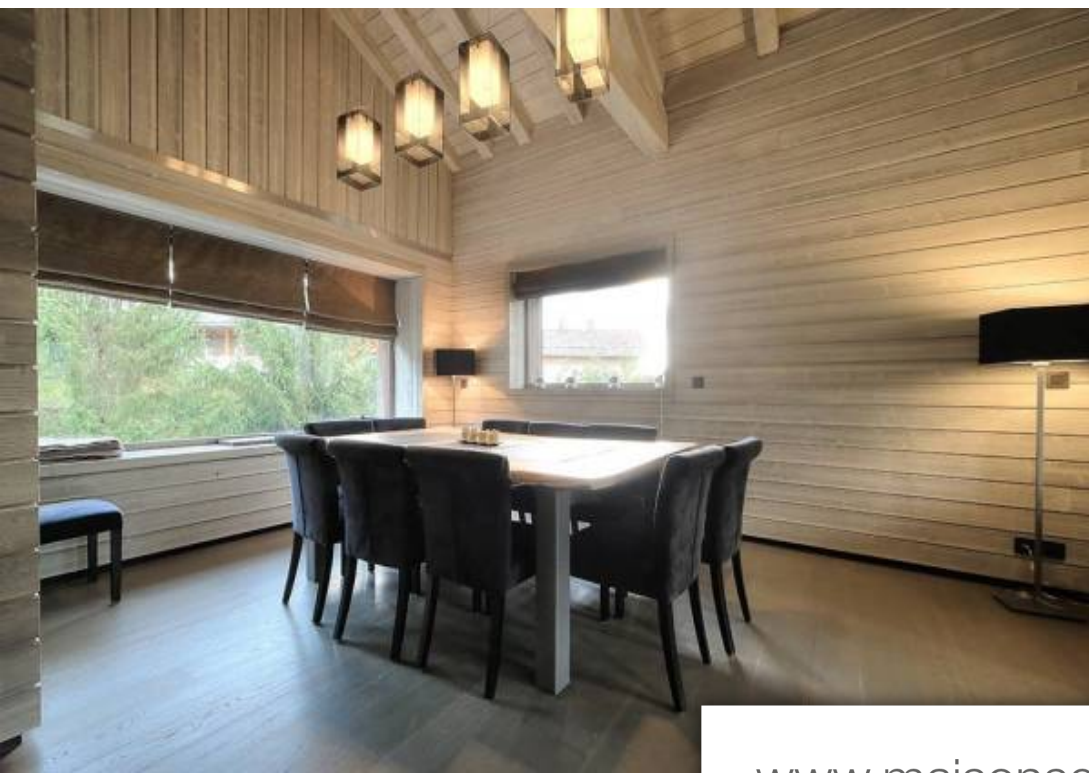

www.maisonsetappartements.fr