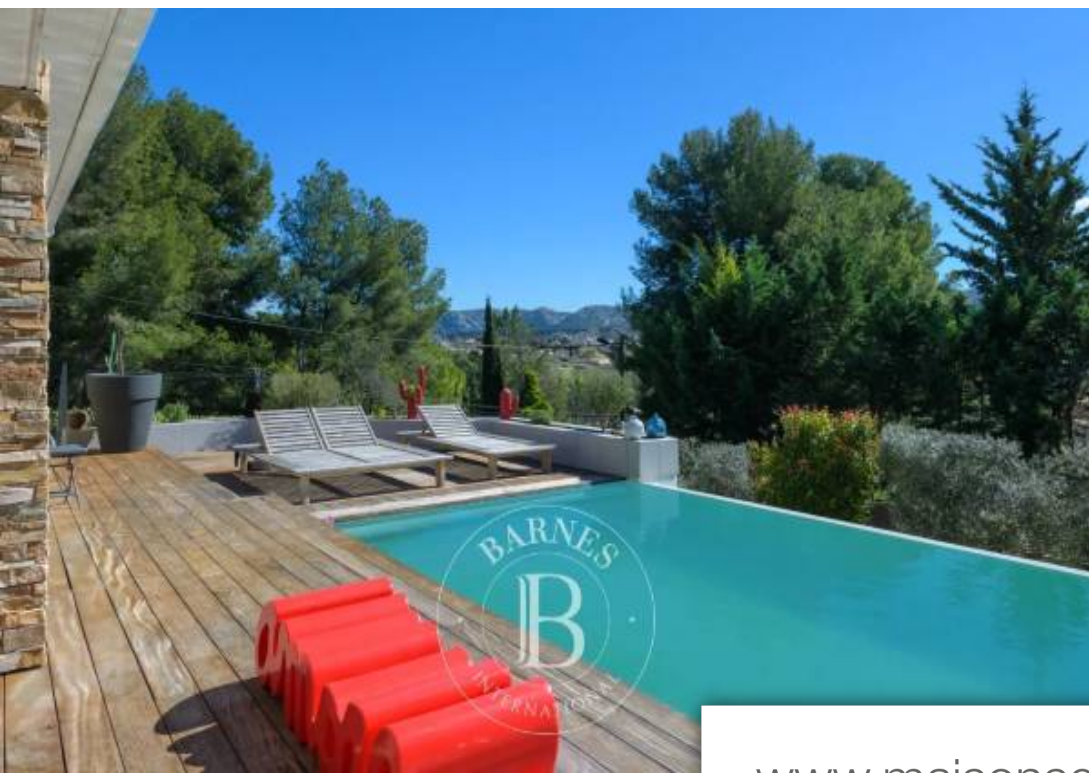

www.maisonsetappartements.fr