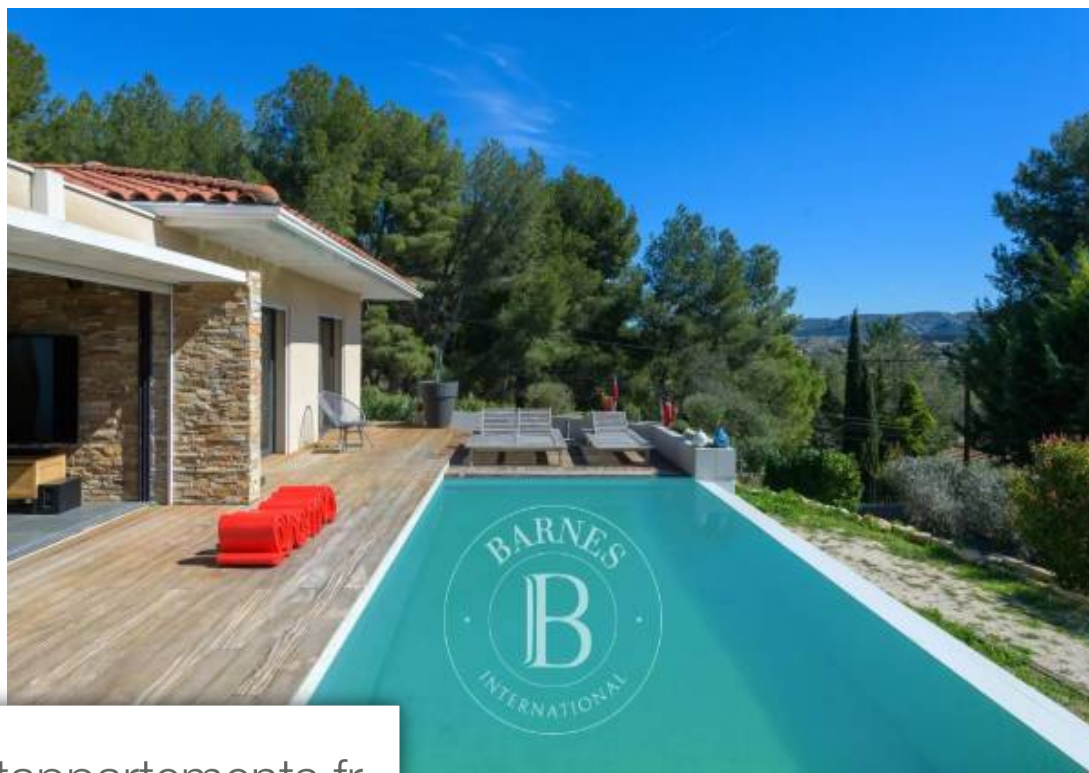

www.maisonsetappartements.fr