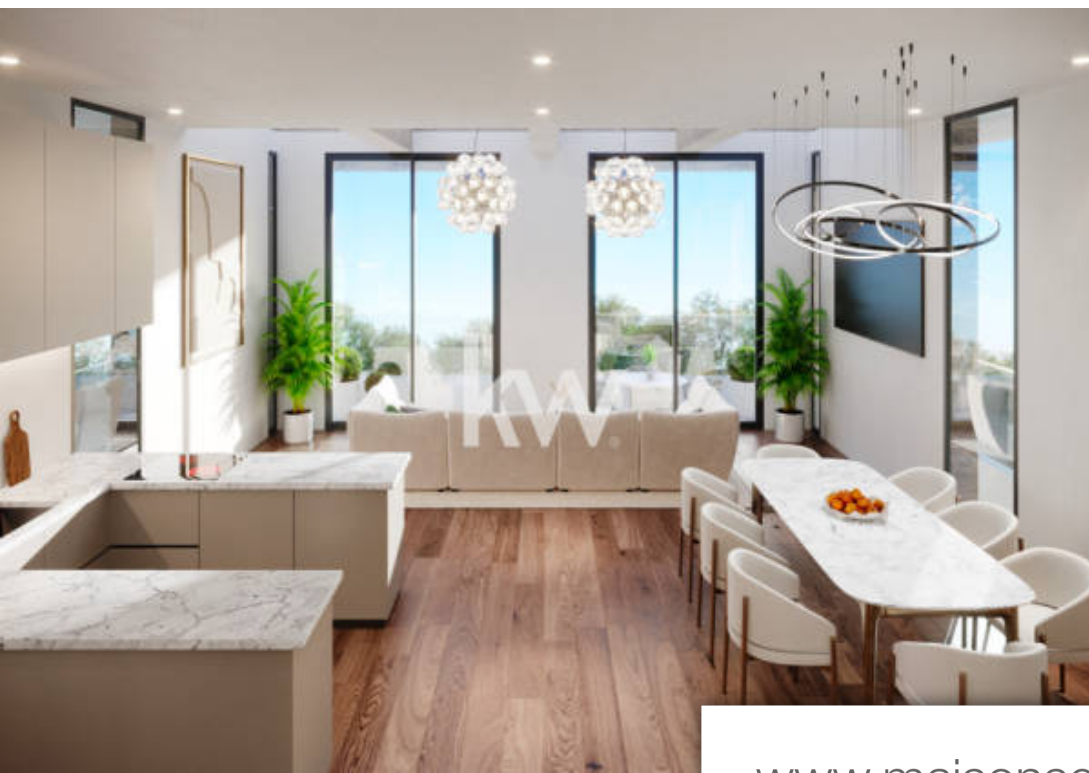

www.maisonsetappartements.fr