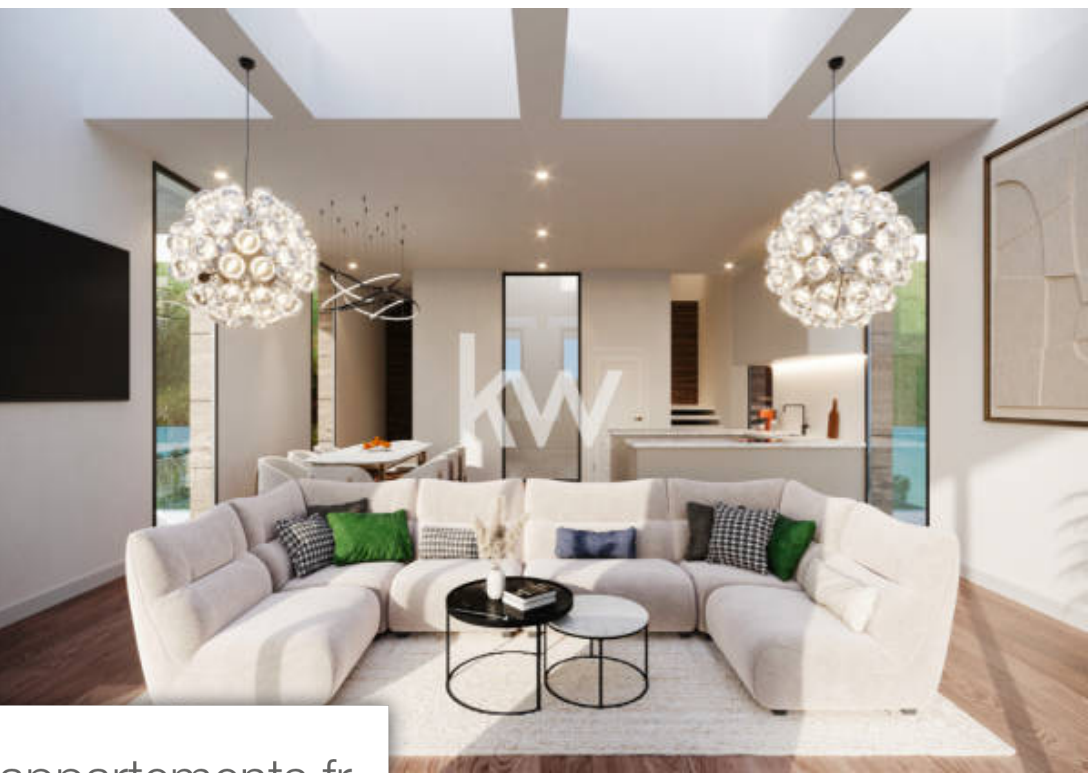

www.maisonsetappartements.fr