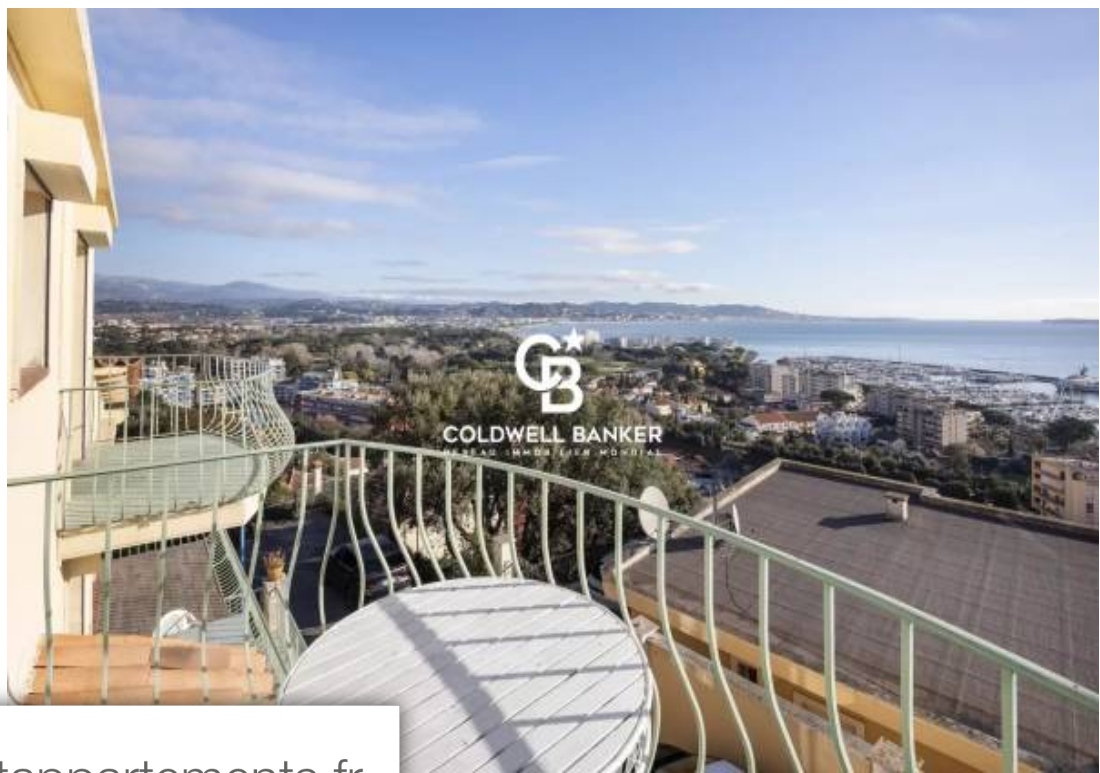

www.maisonsetappartements.fr