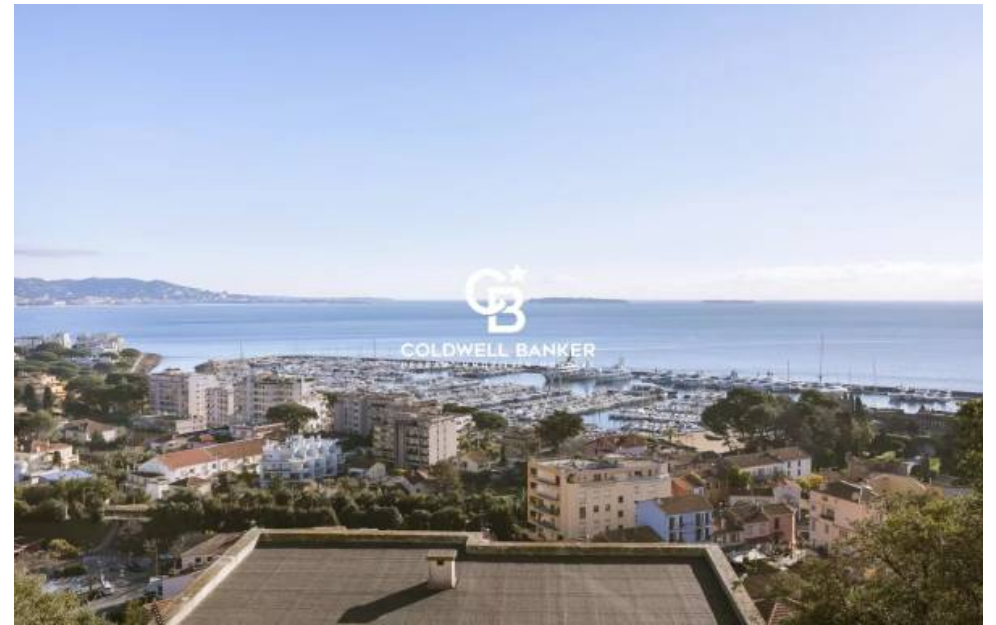

Découvrez le privilège de vivre dans un havre de paix sur les hauteurs de Mandelieu-la-Napoule, avec une vue imprenable sur la mer et les montagnes, une exposition idéale, et une proximité immédiate avec le centre-ville et le parc naturel environnant. Au premier niveau, un vaste séjour lumineux s'ouvre sur une magnifique terrasse, vous offrant un espace de vie idéal pour profiter de moments conviviaux tout en admirant la vue majestueuse sur la mer. La cuisine indépendante, la salle d'eau, et la buanderie ajoutent des éléments pratiques à ce niveau. Au second niveau, deux chambres accueillantes ...

Discover the privilege of living in a haven of peace on the heights of Mandelieu-la-Napoule, with breathtaking sea and mountain views, ideal exposure, and immediate proximity to the town center and surrounding nature park. On the first level, a vast, bright living room opens onto a magnificent terrace, providing the ideal living space to enjoy convivial moments while admiring the majestic sea view. The separate kitchen, shower room and laundry room add practical elements to this level. On the second level, two welcoming bedrooms open onto charming private balconies, offering perfect privacy and ...

COLDWELL BANKER STANDING REALTY

11 rue Chauvain - 06000 NICE

[Contacter l'agence](#)

[Voir tous les biens de cette agence](#)