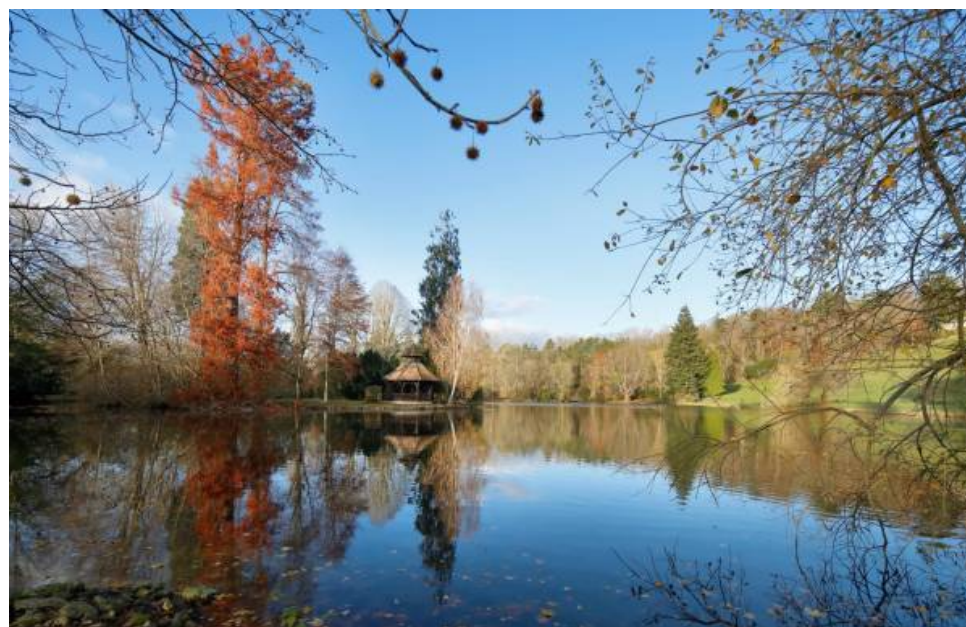

Situé à 1h de la porte Maillot, dans le Parc naturel du Vexin, un château exceptionnel datant du XIXe siècle inscrit en partie aux monuments Historiques, attribué à l'architecte Eugène Viollet-le-Duc, d'une surface totale de 1.650 m2 sur 5 niveaux et des dépendances de 1 600 m2 ouvrant sur un parc de 70 hectares dessiné par Edouard Redont. Le château de 41 pièces comprend : Plusieurs salles voûtées 600 m2 de salons et de pièces de réception dont une avec de beaux volumes et des vitraux d'origine Bibliothèque avec balcon intérieur 250 m2 de chambres et locaux d'habitation situés aux derniers ...

Located in the 'Vexin' area, only one hour from Porte Maillot, within the Vexin Natural Park, an impressive, 19th-century château, in part a listed, historic monument, attributed to architect Eugène Viollet-Leduc, with a total area of 1,650 sq.m. (17,760 sq.ft.) on 5 levels, plus 1,600 sq.m. outhouses, opening onto a 70-hectare (173-acre) park designed by landscape architect Edouard Redont. The château, featuring 41 rooms, includes:- several vaulted halls- 600 sq.m. (6,458 sq.ft.) of salons and reception rooms, one with great ceiling height and original stained-glass windows- library with inner ...

PHILIPPE MENAGER & NICOLAS HUG

31 RUE DE TOURNON - 75006 PARIS 6EME

[Contacter l'agence](#)

[Voir tous les biens de cette agence](#)