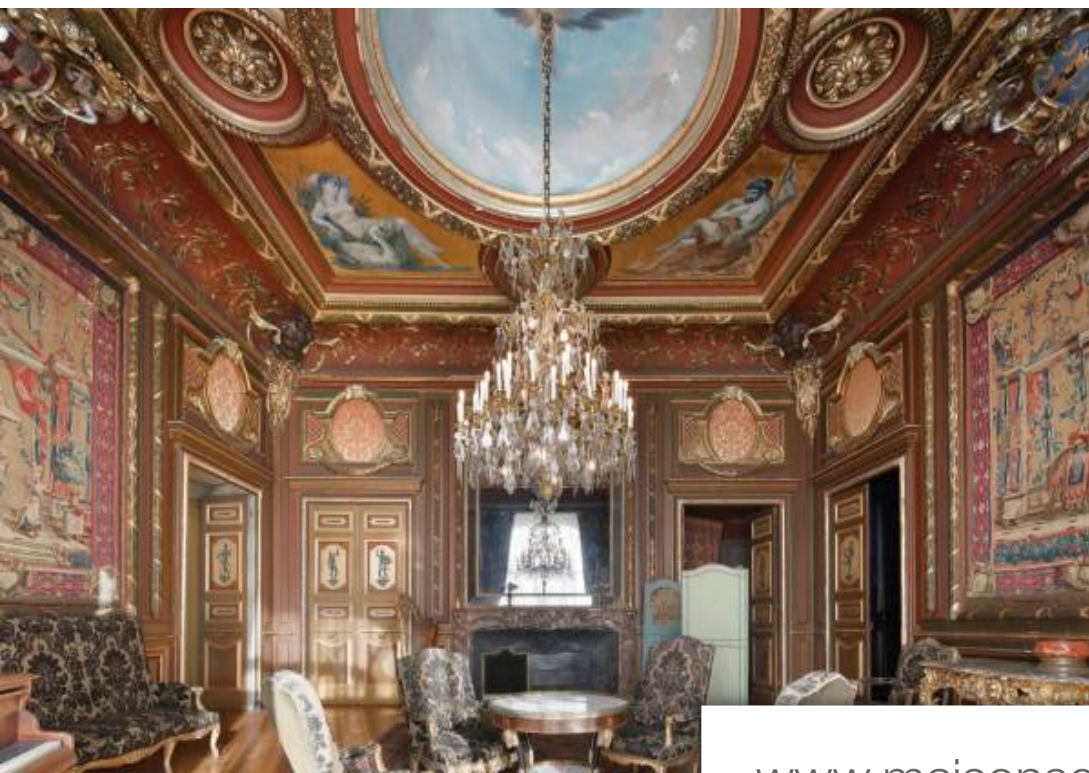

www.maisonsetappartements.fr