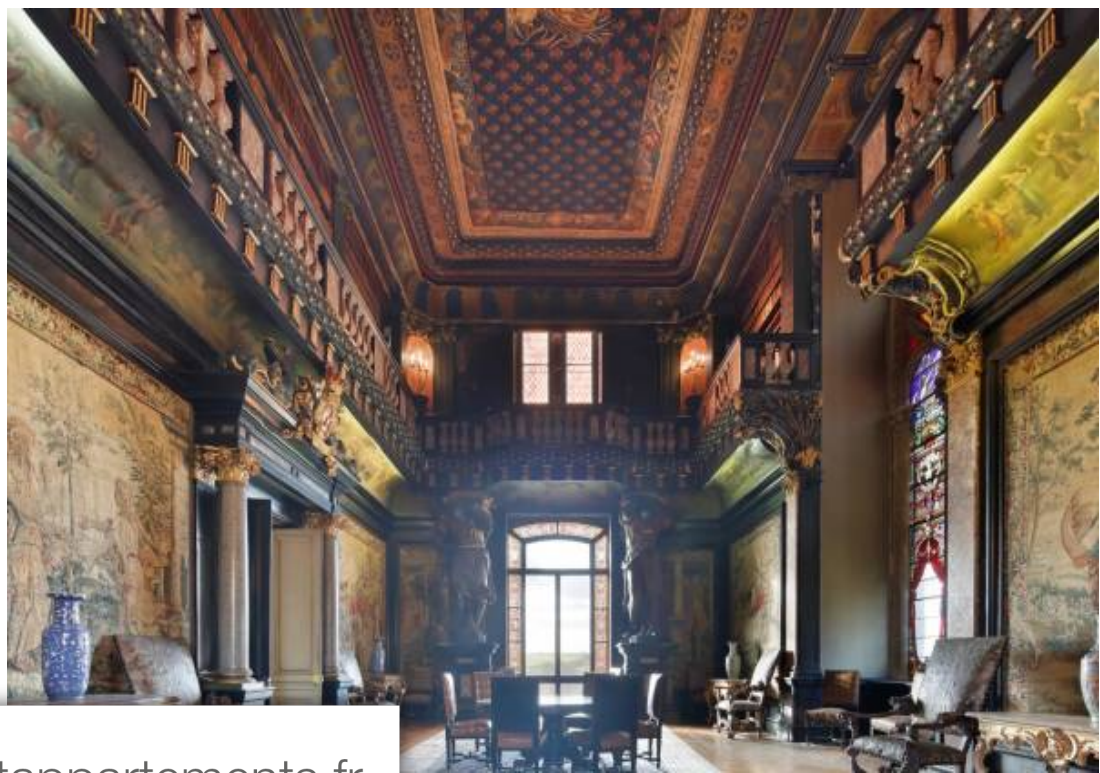

www.maisonsetappartements.fr