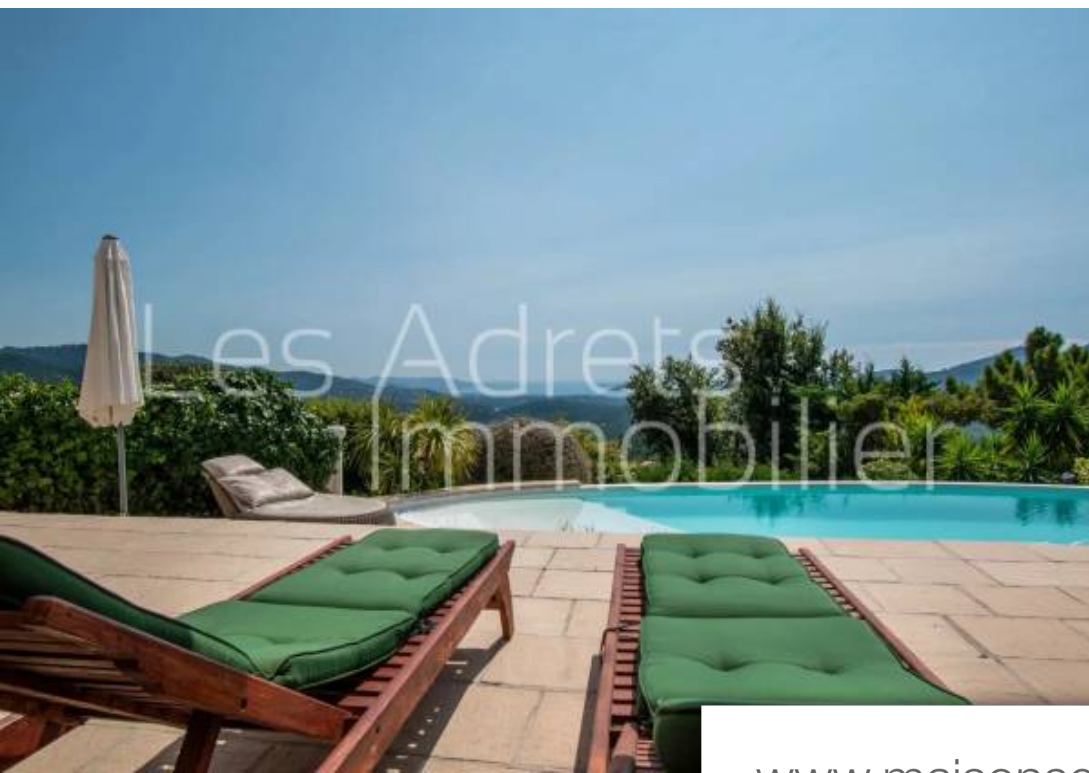

www.maisonsetappartements.fr