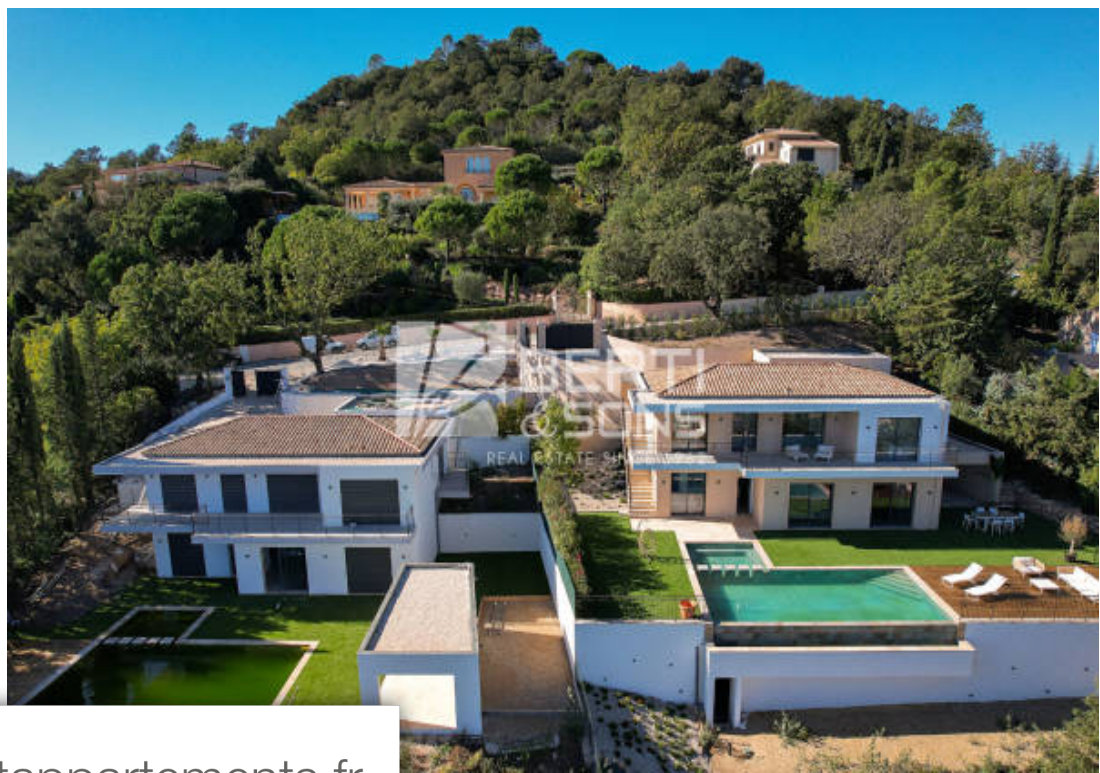

www.maisonsetappartements.fr