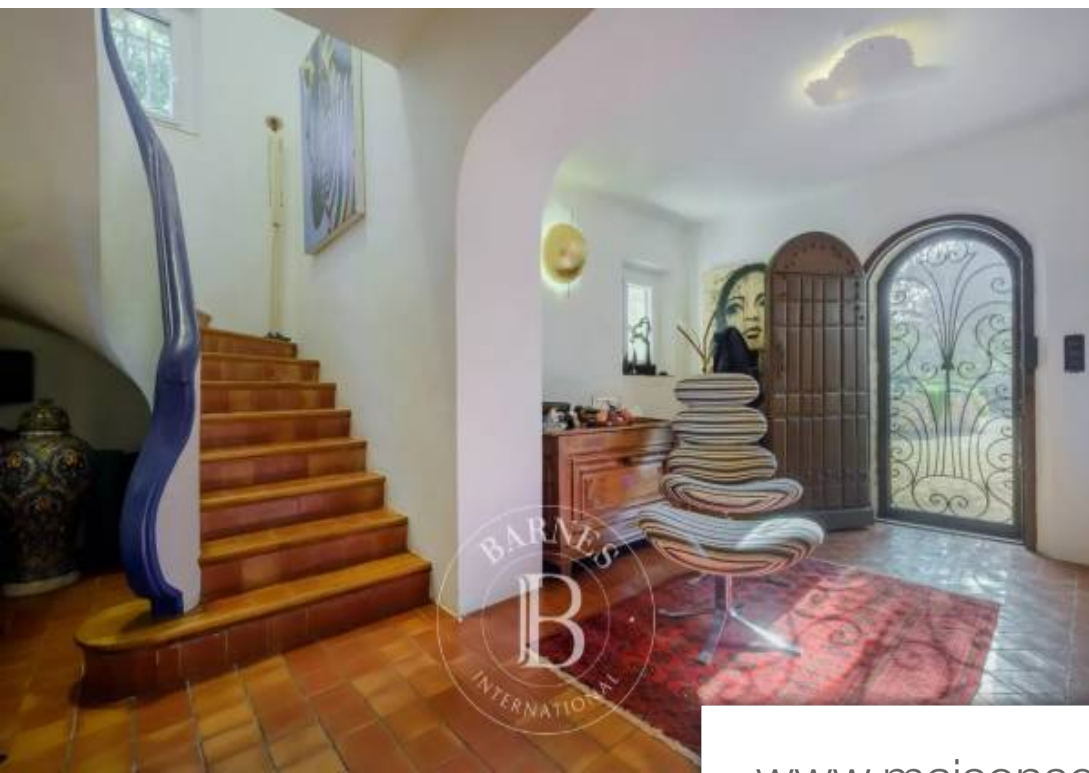

www.maisonsetappartements.fr