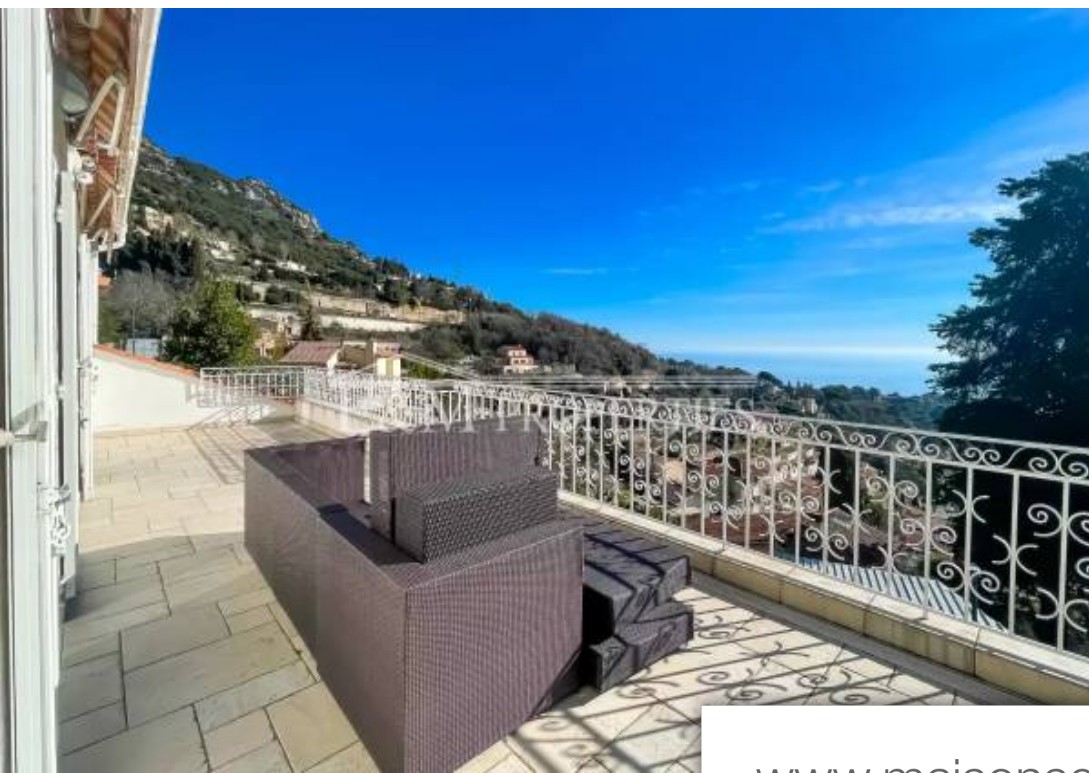

www.maisonsetappartements.fr