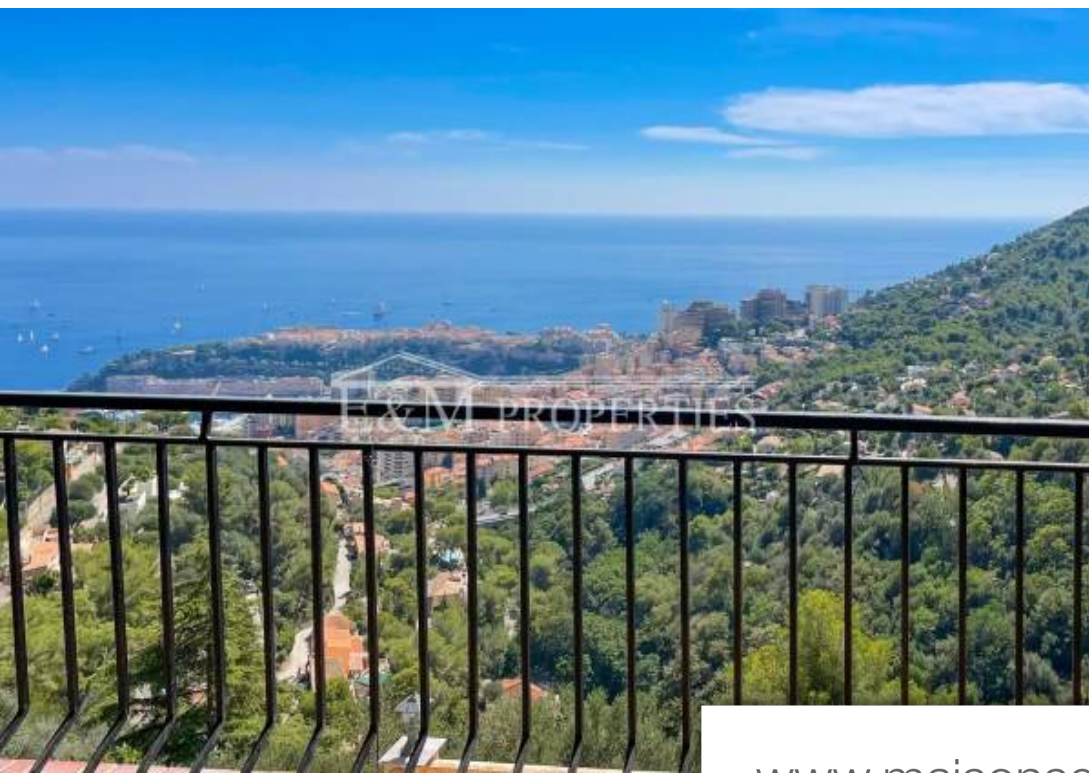

www.maisonsetappartements.fr