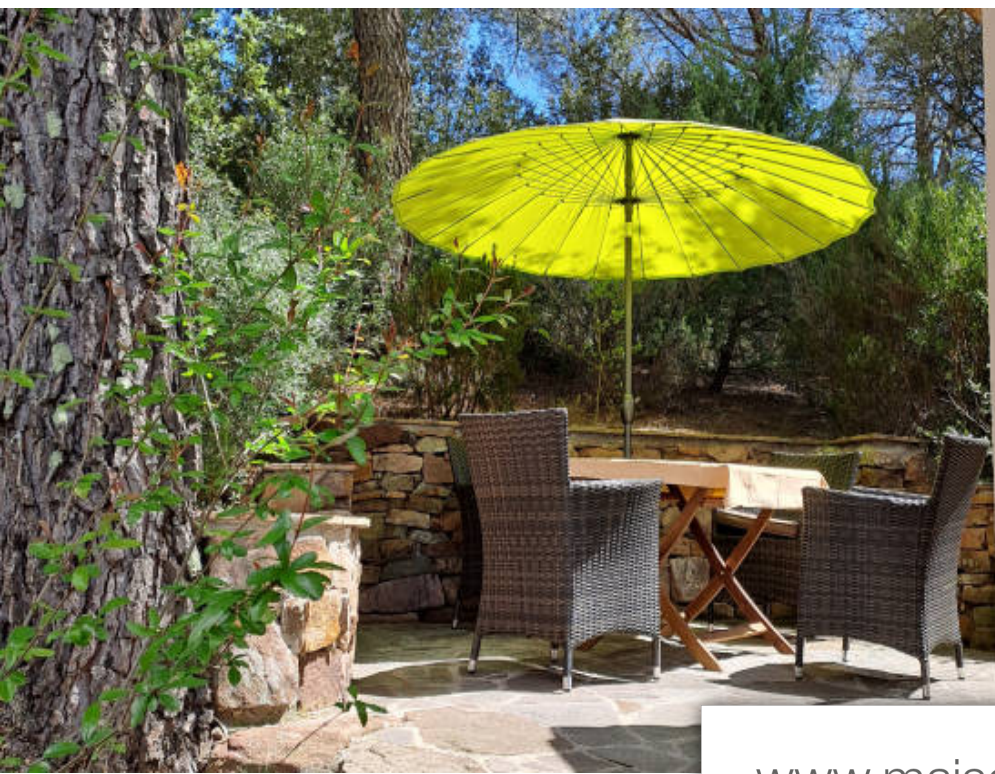

www.maisonsetappartements.fr