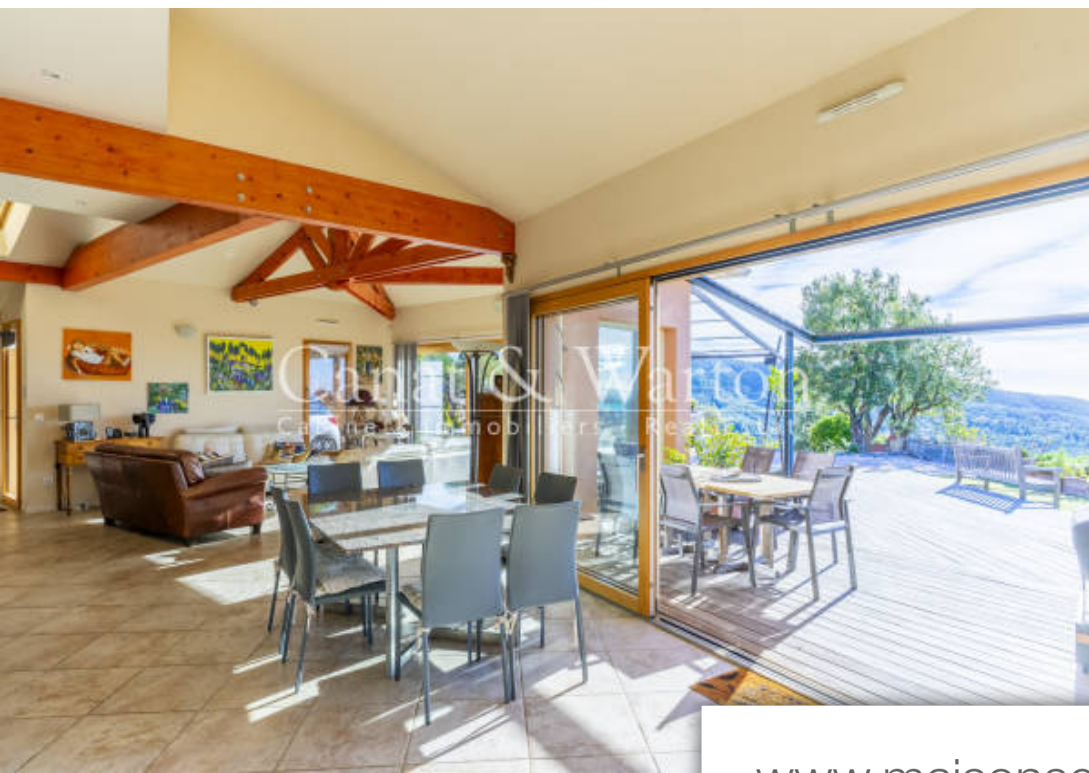

www.maisonsetappartements.fr