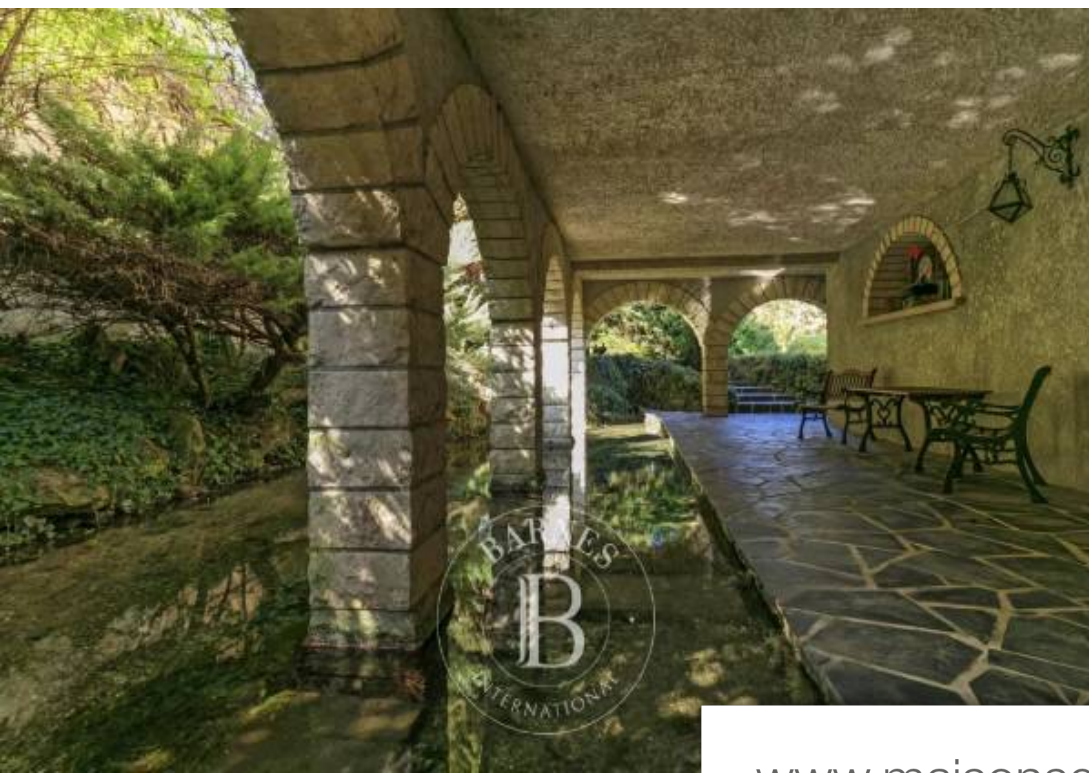

www.maisonsetappartements.fr